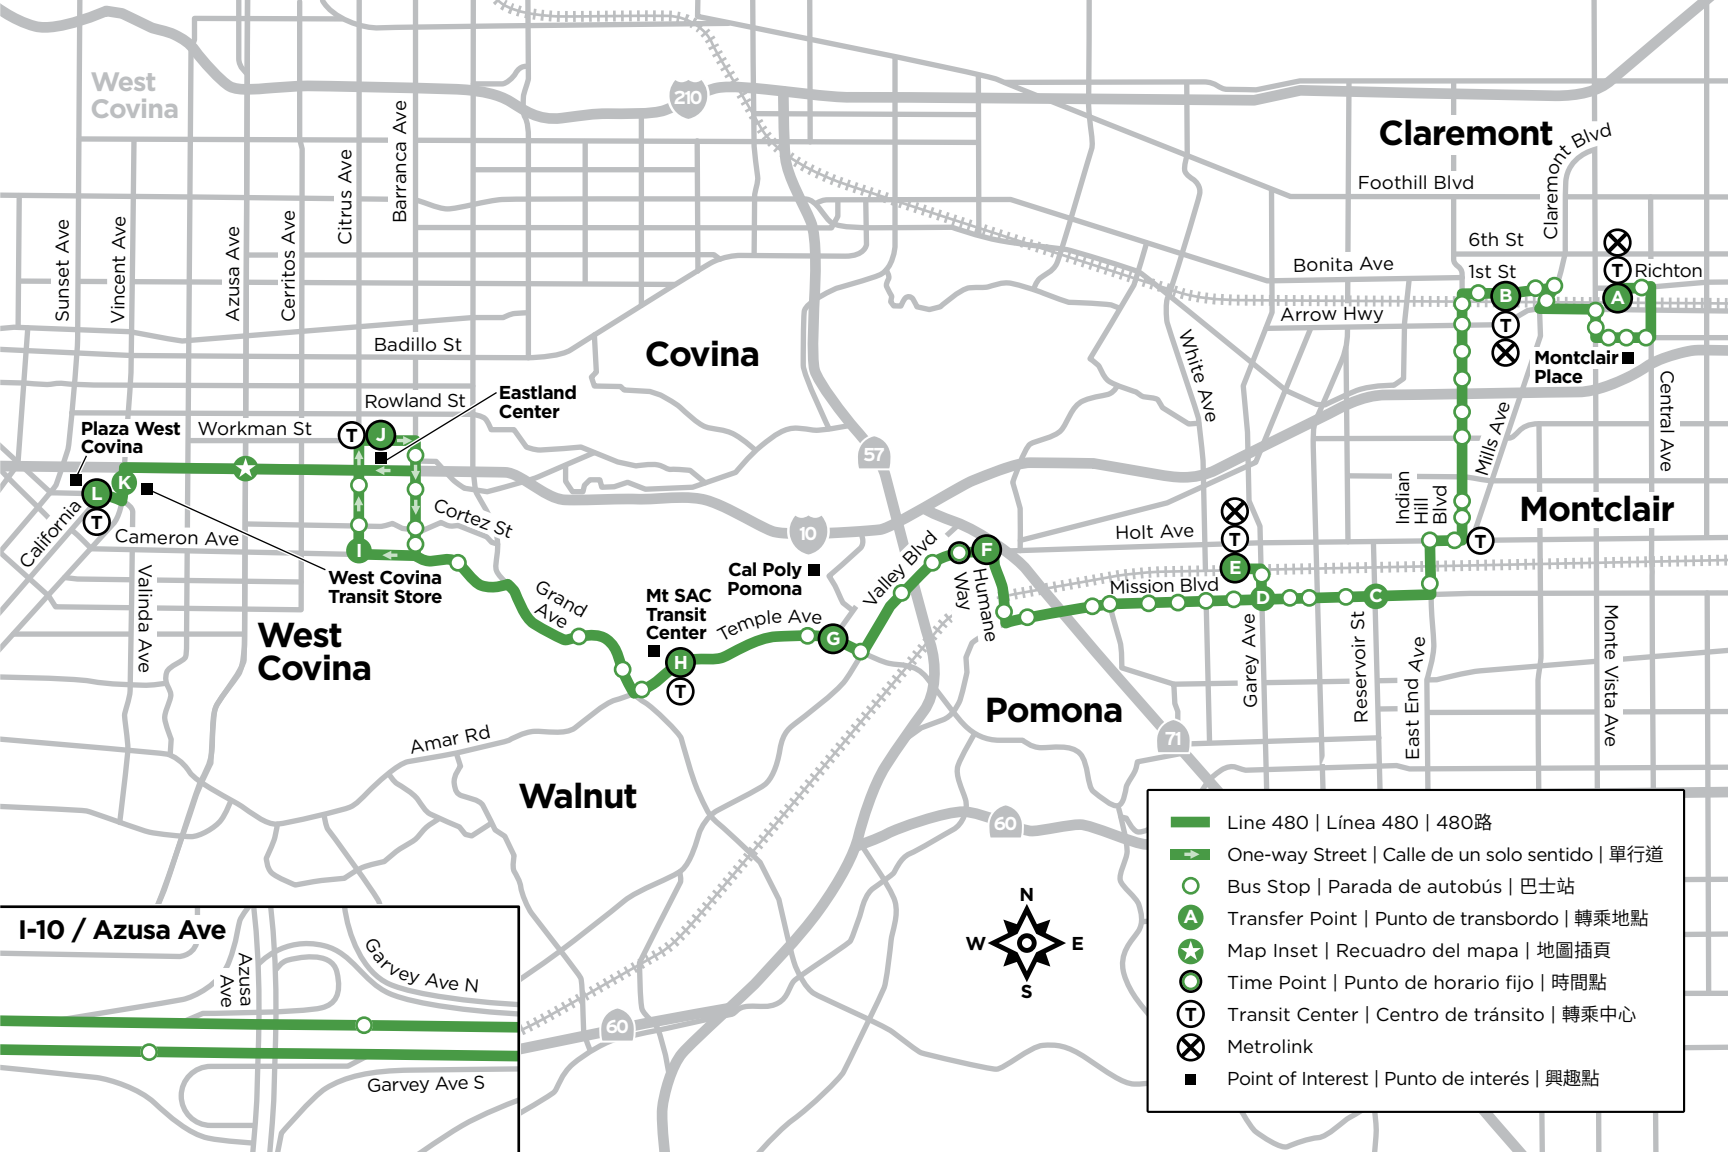

Transfer locations | Ubicaciones de transbordo | 轉乘地點 :

Stop Parada 停止	Line Línea 線	Stop Parada 停止	Line Línea 線
A Montclair Transit Center	188/197/492/699/Silver Streak	H Mt SAC Transit Center (5A-11P)	190/194/289/295/486
B Claremont Transit Center	188/197/292/492	I Citrus Ave/Cameron Ave	281
C Mission Blvd/Reservoir St	195	J Eastland Center	190/281/284/488
D Garey Ave/Mission Blvd	286/291	K Vincent Ave/Plaza Dr & Lakes Dr	488/Silver Streak
E Pomona Transit Center	195/197/286/291/292/482/486/SS*	L W Covina Pkwy/California Ave	178/185/272/274/281/Silver Streak
F Valley Blvd/Humane Way	482/486		
G Temple Ave/S Campus Dr	190/194/195/289/295/482/486		

* Silver Streak

See full schedules at | Ve horarios completos en | 查看完整的時間表 : foothilltransit.org | 800.RIDE.INFO (743.3463)

- █ Line 480 | Línea 480 | 480路
- One-way Street | Calle de un solo sentido | 單行道
- Bus Stop | Parada de autobús | 巴士站
- A Transfer Point | Punto de transbordo | 轉乘地點
- ★ Map Inset | Recuadro del mapa | 地圖插頁
- Time Point | Punto de horario fijo | 時間點
- T Transit Center | Centro de tránsito | 轉乘中心
- X Metrolink
- Point of Interest | Punto de interés | 興趣點