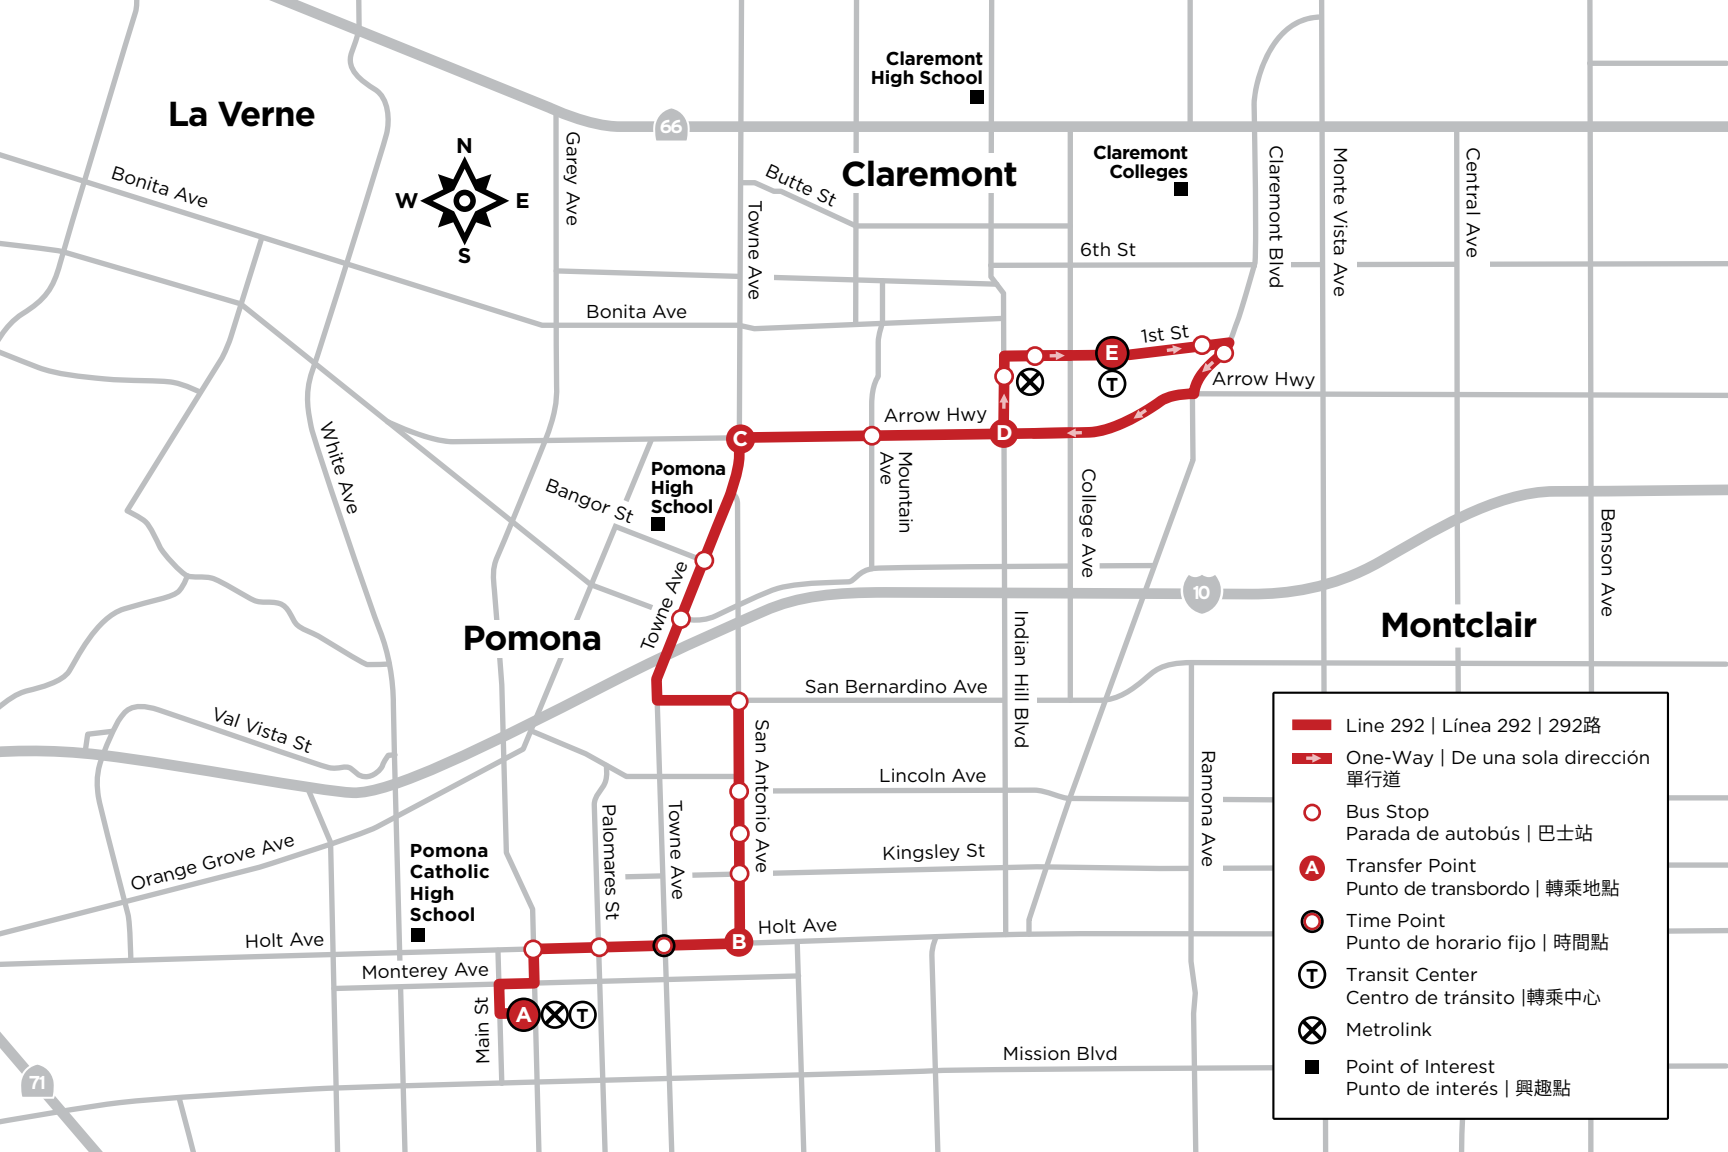

- Line 292 | Línea 292 | 292路
- → One-Way | De una sola dirección
  單行道
- Bus Stop
  Parada de autobús | 巴士站
- A Transfer Point
  Punto de transbordo | 轉乘地點
- Time Point
  Punto de horario fijo | 時間點
- T Transit Center
  Centro de tránsito | 轉乘中心
- X Metrolink
- Point of Interest
  Punto de interés | 興趣點