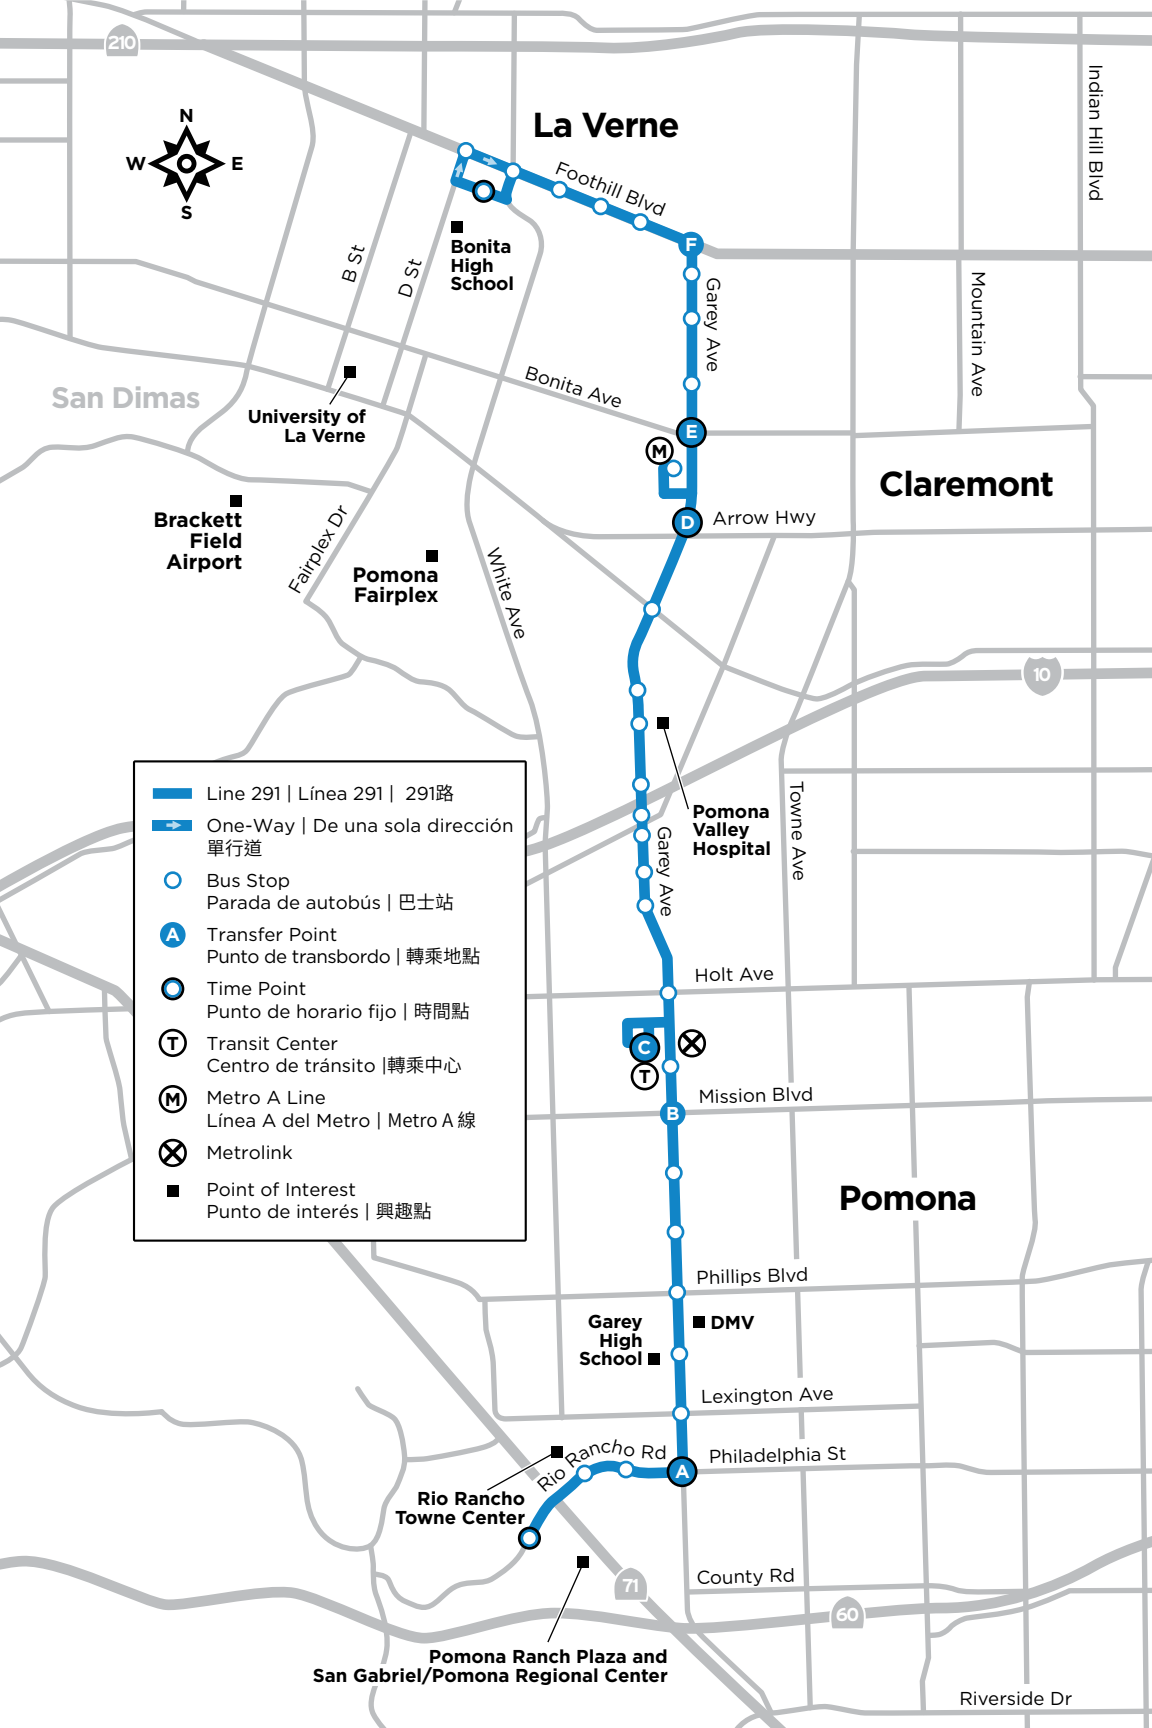

- Line 291 | Línea 291 | 291路
- → One-Way | De una sola dirección
  單行道
- Bus Stop
  Parada de autobús | 巴士站
- A Transfer Point
  Punto de transbordo | 轉乘地點
- Time Point
  Punto de horario fijo | 時間點
- T Transit Center
  Centro de tránsito | 轉乘中心
- M Metro A Line
  Línea A del Metro | Metro A 線
- X Metrolink
- Point of Interest
  Punto de interés | 興趣點

La Verne

Claremont

Pomona

Rio Rancho
Towne Center

Pomona Ranch Plaza and
San Gabriel/Pomona Regional Center

Indian Hill Blvd

Mountain Ave

Towne Ave

Riverside Dr

210

10

71

60

San Dimas

Brackett
Field
Airport

University of
La Verne

Pomona
Fairplex

Bonita
High
School

Pomona
Valley
Hospital

Garey
High
School

DMV

San Dimas

B St

D St

Bonita Ave

White Ave

Foothill Blvd

Garey Ave

Towne Ave

Holt Ave

Mission Blvd

Phillips Blvd

Lexington Ave

Philadelphia St

County Rd

Bonita Ave

Arrow Hwy

Garey Ave

T

B

A

M

D

E

F

G

H

I