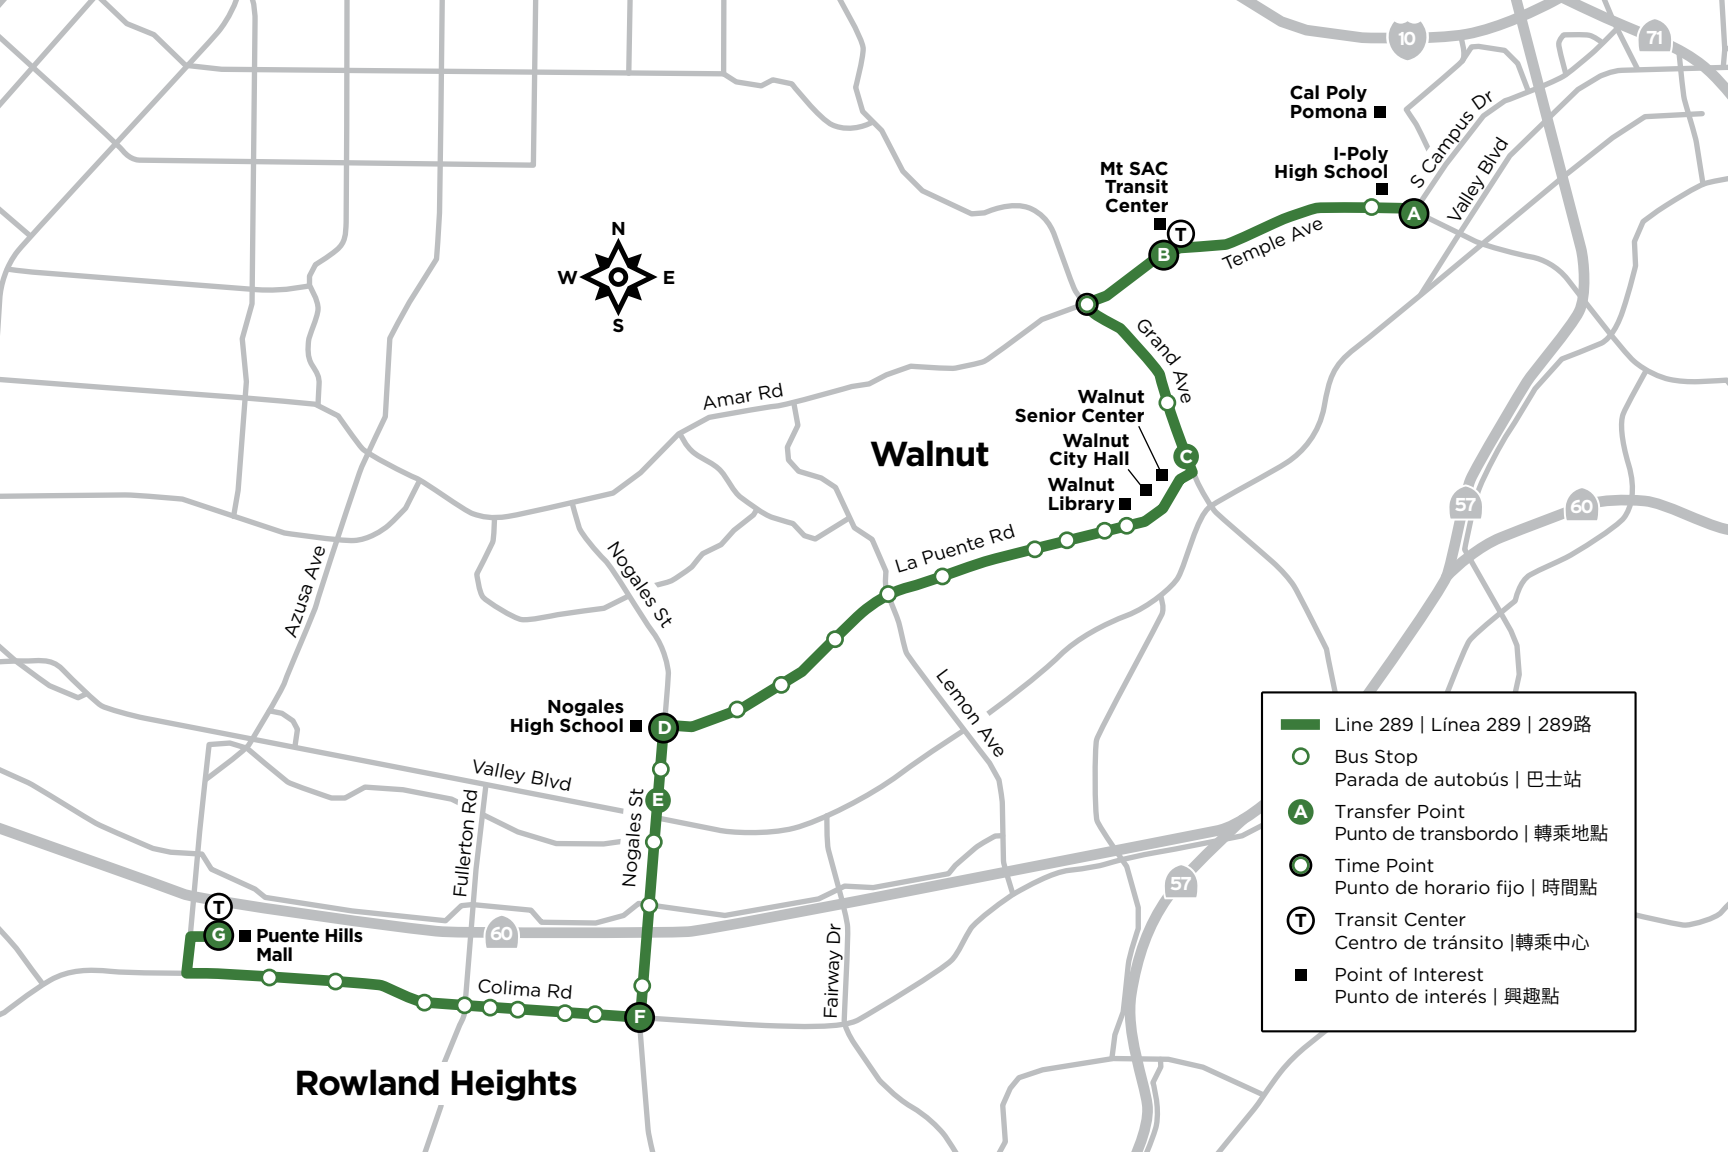

- Line 289 | Línea 289 | 289路
- Bus Stop
  Parada de autobús | 巴士站
- A Transfer Point
  Punto de transbordo | 轉乘地點
- Time Point
  Punto de horario fijo | 時間點
- T Transit Center
  Centro de tránsito | 轉乘中心
- Point of Interest
  Punto de interés | 興趣點