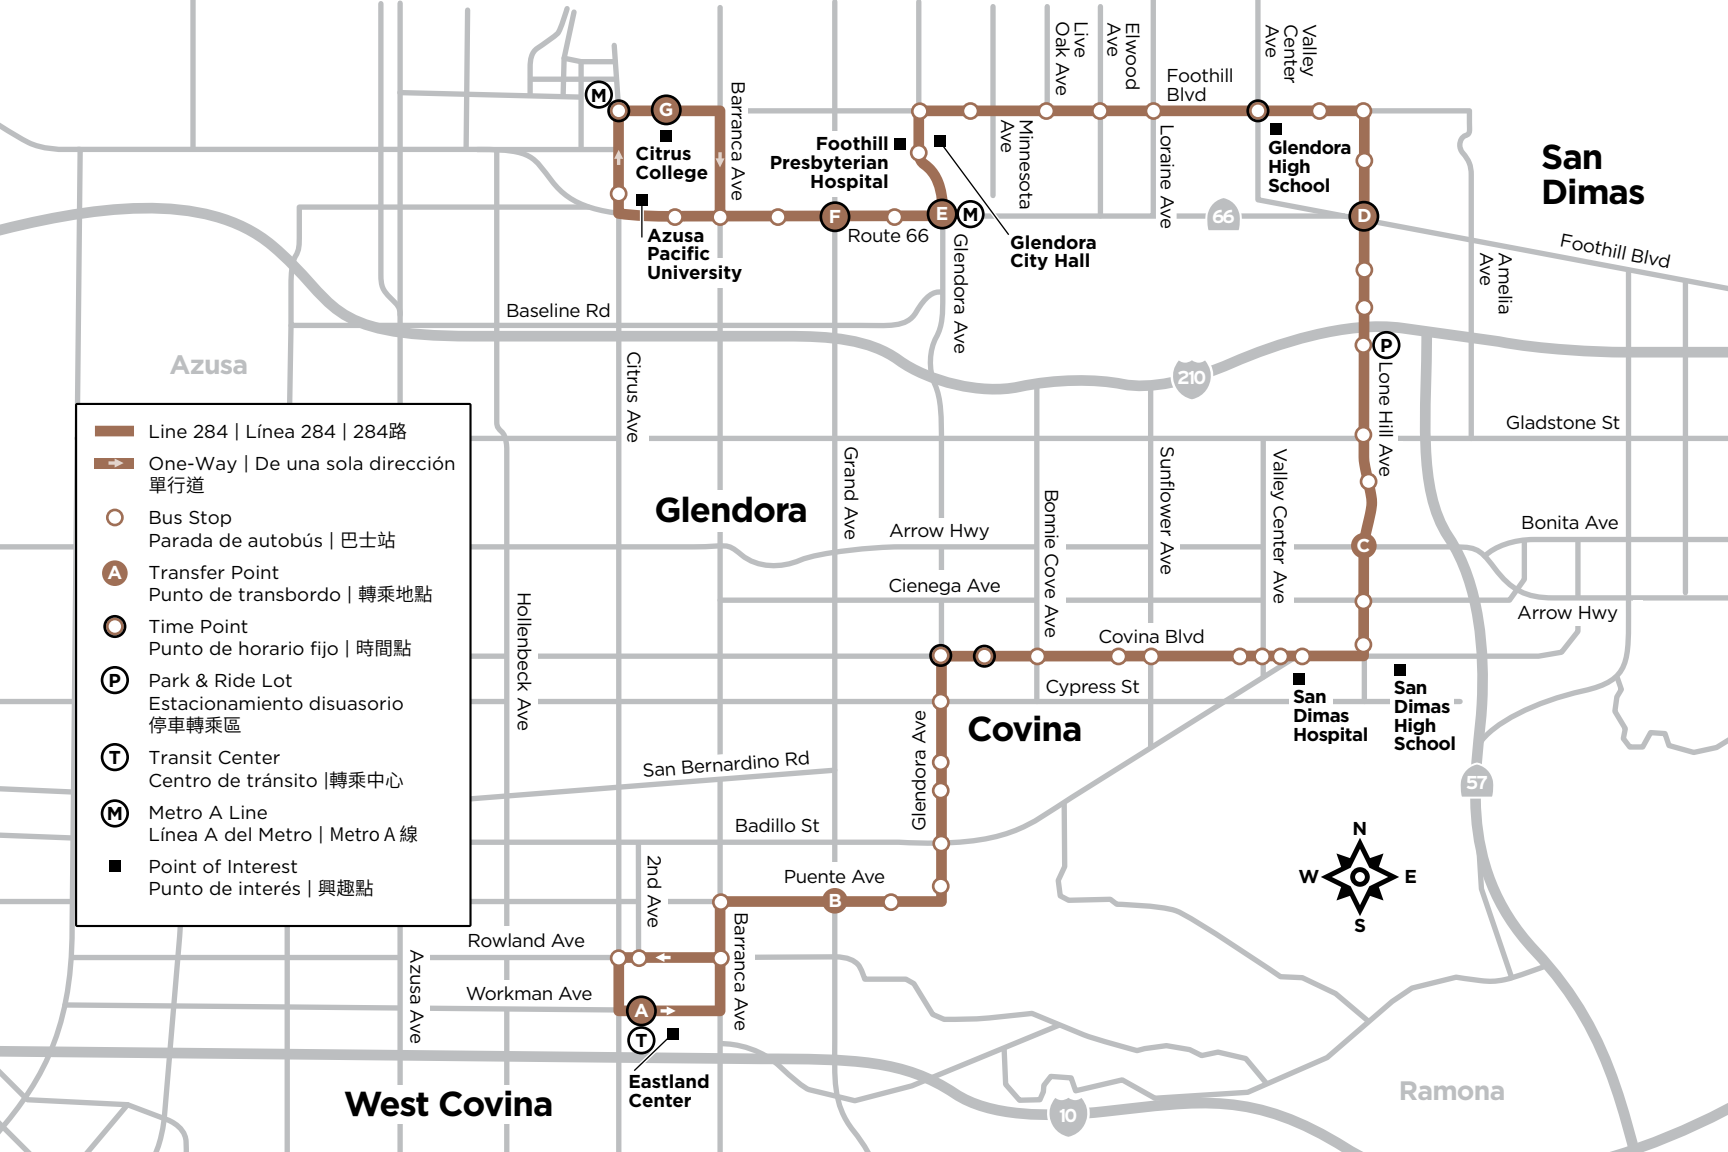

- Line 284 | Línea 284 | 284路
- One-Way | De una sola dirección
  單行道
- Bus Stop
  Parada de autobús | 巴士站
- Transfer Point
  Punto de transbordo | 轉乘地點
- Time Point
  Punto de horario fijo | 時間點
- Park & Ride Lot
  Estacionamiento disuasorio
  停車轉乘區
- Transit Center
  Centro de tránsito | 轉乘中心
- Metro A Line
  Línea A del Metro | Metro A 線
- Point of Interest
  Punto de interés | 興趣點