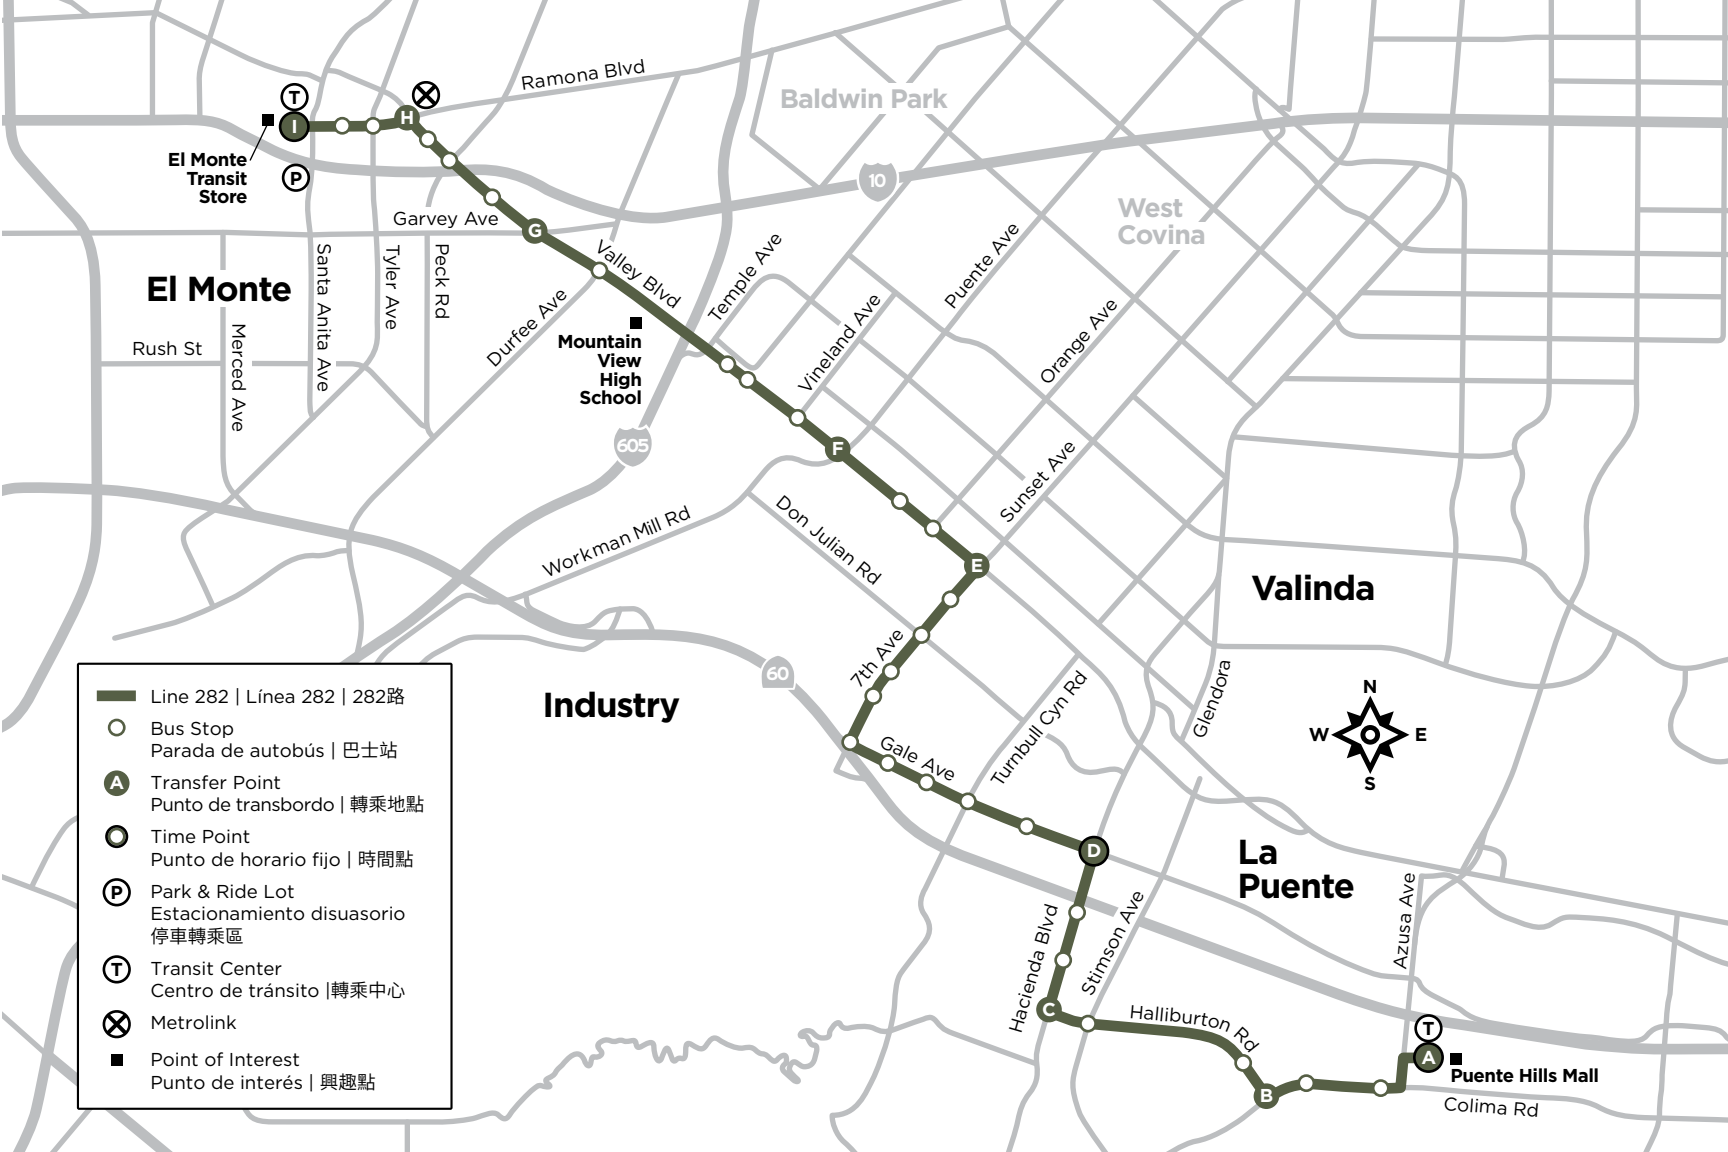

- Line 282 | Línea 282 | 282路
- Bus Stop
  Parada de autobús | 巴士站
- Transfer Point
  Punto de transbordo | 轉乘地點
- Time Point
  Punto de horario fijo | 時間點
- Park & Ride Lot
  Estacionamiento disuasorio
  停車轉乘區
- Transit Center
  Centro de tránsito | 轉乘中心
- Metrolink
- Point of Interest
  Punto de interés | 興趣點