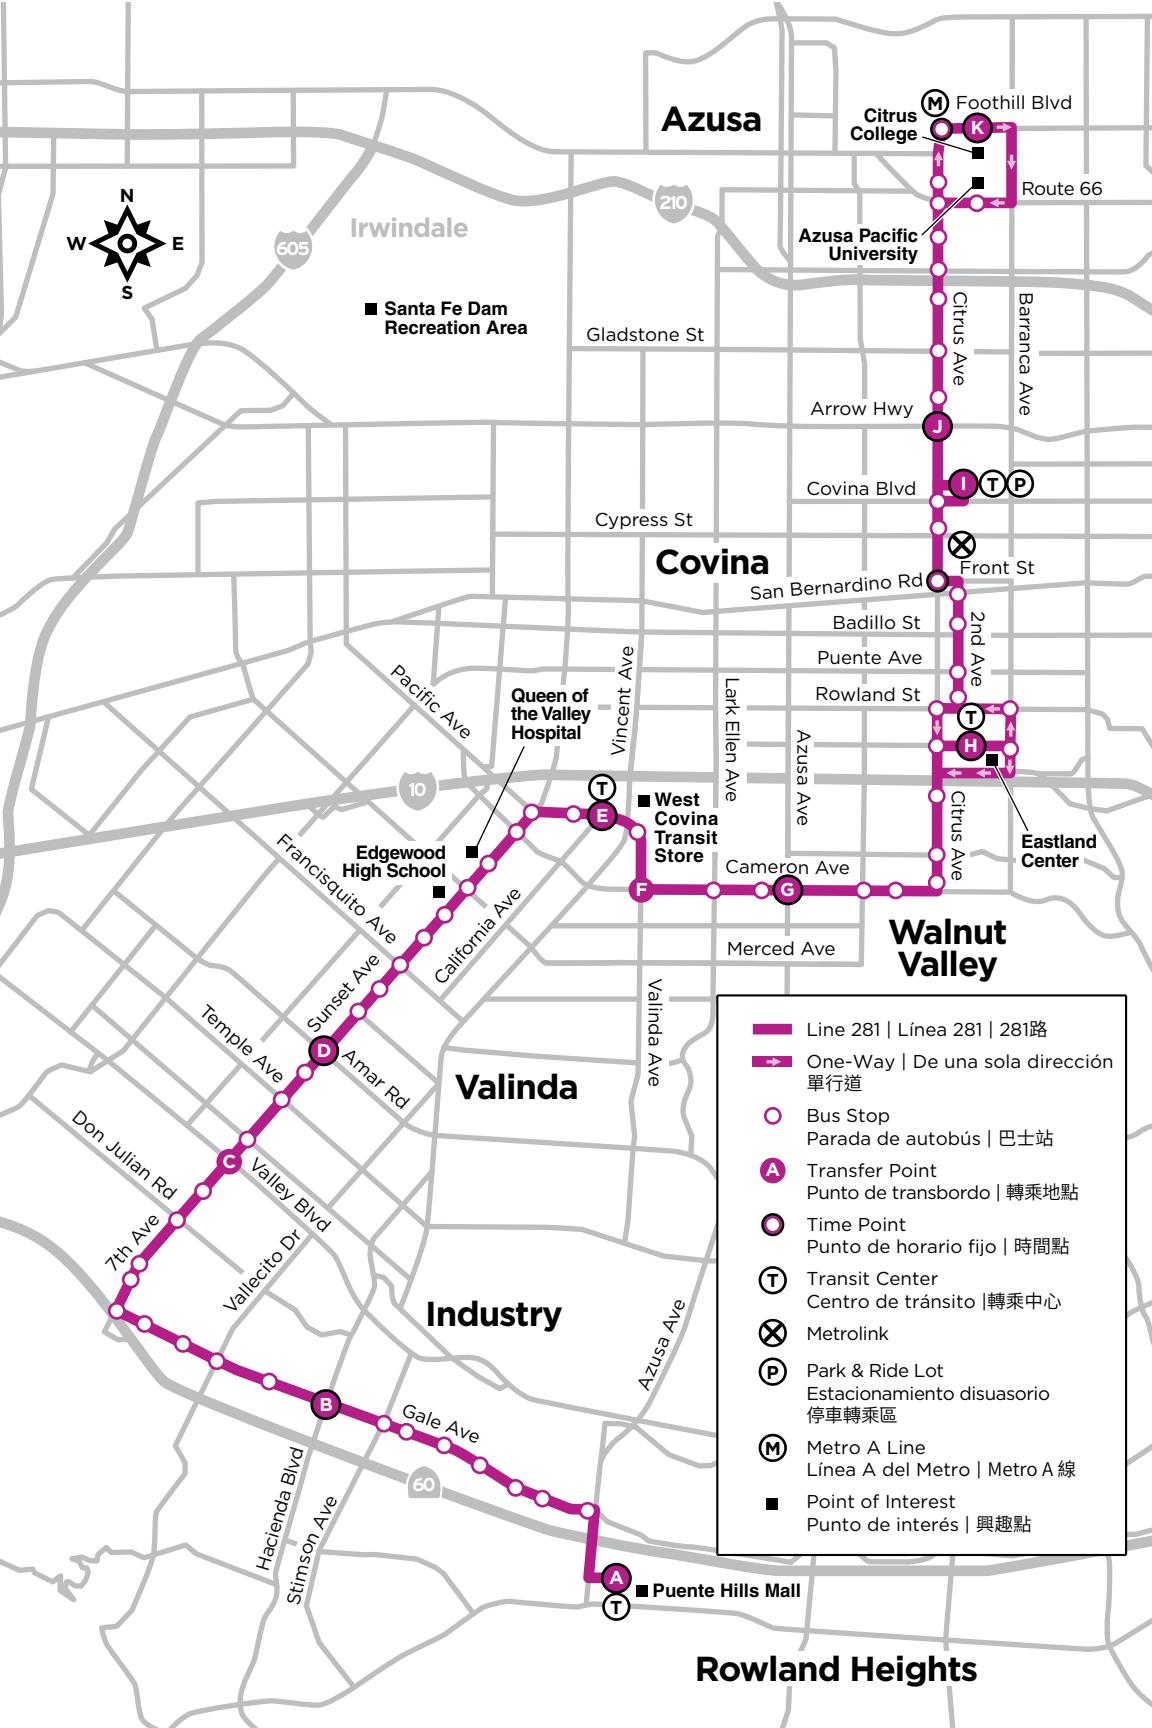

281

Local Line | Línea Local | 本地線路
Glendora, Covina, West Covina, Puente Hills Mall

Points of interest | Puntos de interés | 興趣點 : Plaza West Covina, Queen of the Valley Hospital, West Covina High School, South Hills High School, Azusa Pacific University, Eastland Center

Stop Parada 停止	Line Línea 線	Stop Parada 停止	Line Línea 線
A Puente Hills Mall	178/185/280/282/285/289/482/493	H Eastland Center	190/284/480/488
B Gale Ave/Hacienda Blvd	185/282/285	I Covina Transit Center	490
C 7th Ave/Valley Blvd	194/282	J Citrus Ave/Arrow Hwy	492
D Sunset Ave/Amar Rd	486	K Citrus College	284/488
E W Covina Pkwy/California Ave	178/185/272/274/480/Silver Streak		
F Valinda Ave/Cameron Ave	178		
G Cameron Ave/Azusa Ave	280		

See full schedules at | Ve horarios completos en | 查看完整的時間表 : foothilltransit.org | 800.RIDE.INFO (743.3463)

- Line 281 | Línea 281 | 281路
- One-Way | De una sola dirección
單行道
- Bus Stop
Parada de autobús | 巴士站
- Transfer Point
Punto de transbordo | 轉乘地點
- Time Point
Punto de horario fijo | 時間點
- T Transit Center
Centro de tránsito | 轉乘中心
- X Metrolink
- P Park & Ride Lot
Estacionamiento disuasorio
停車轉乘區
- M Metro A Line
Línea A del Metro | Metro A線
- Point of Interest
Punto de interés | 興趣點