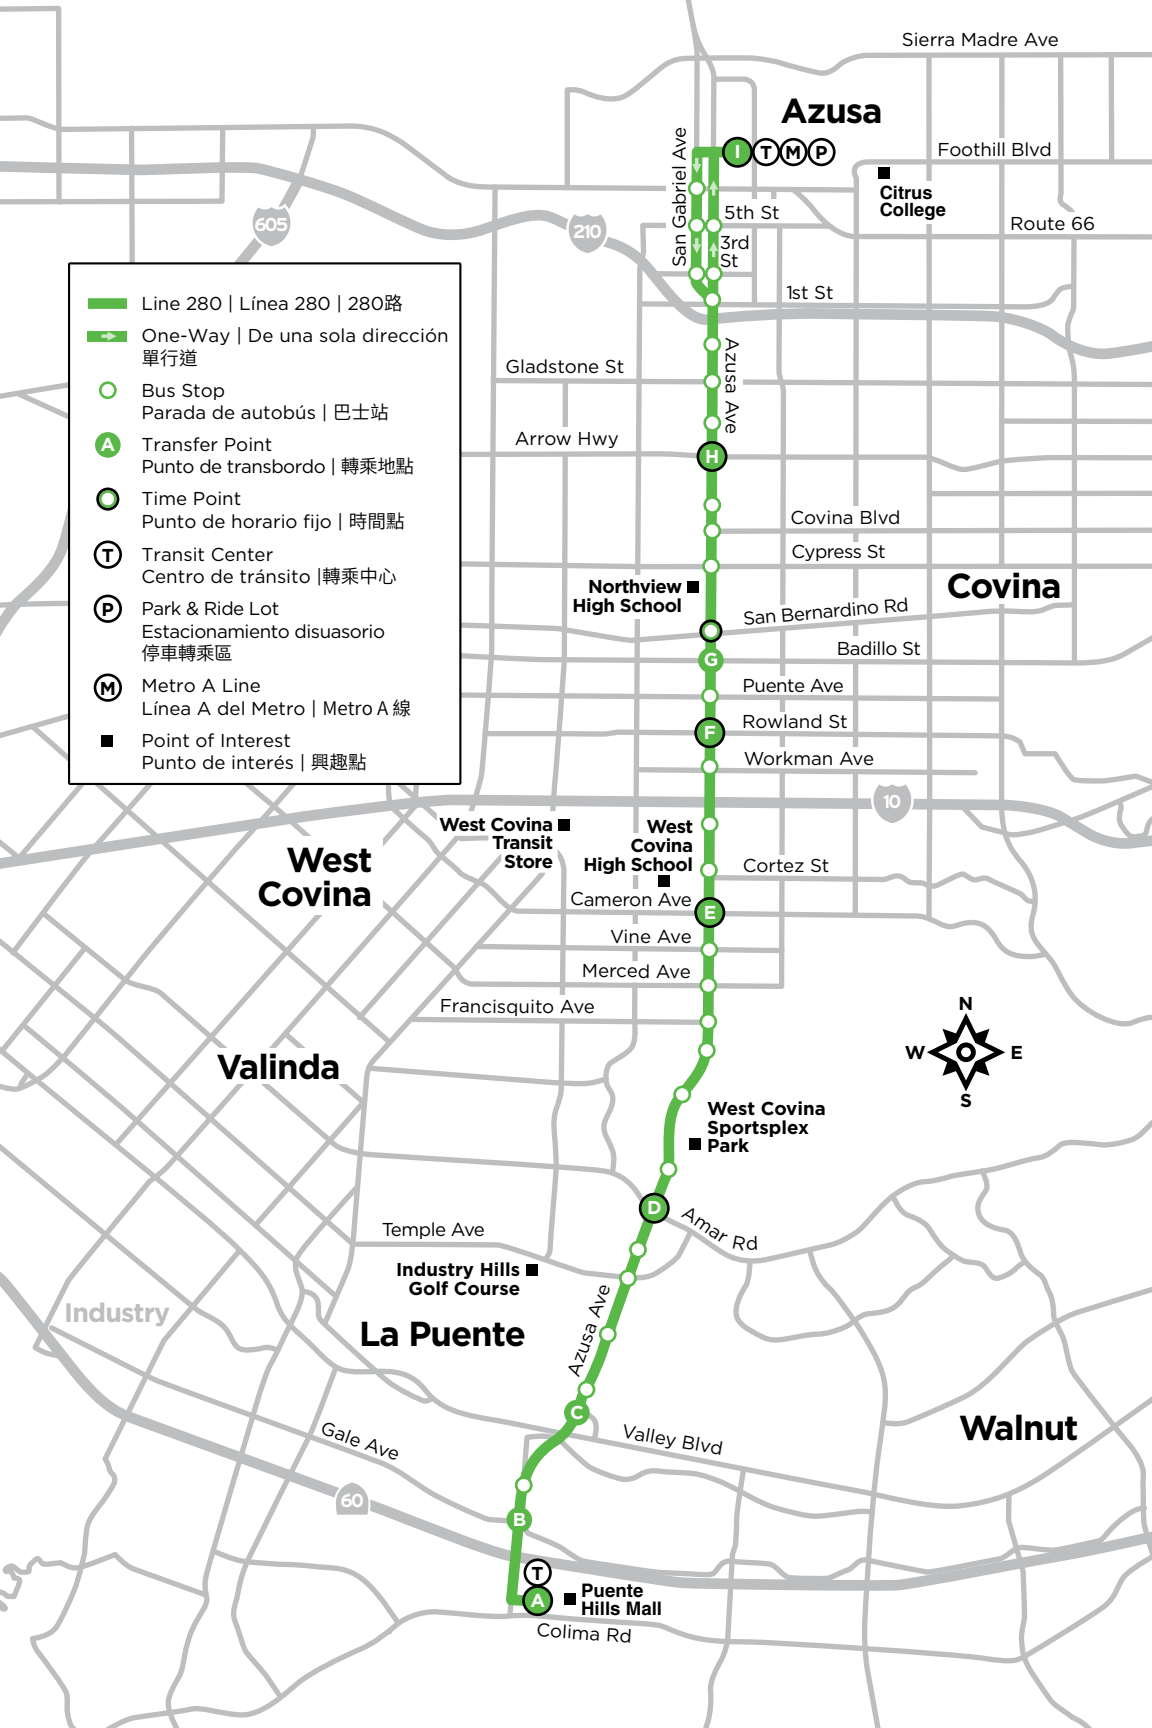

Transfer locations | Ubicaciones de transbordo | 轉乘地點 :

Stop Parada 停止	Line Línea 線	Stop Parada 停止	Line Línea 線
A Puente Hills Mall	178/185/281/282/285/289/482/493	F Azusa Ave/Rowland Ave	488
B Azusa Ave/Gale Ave	281/285	G Azusa Ave/Badillo St	190
C Azusa Ave/Hurley St	194	H Azusa Ave/Arrow Hwy	492
D Azusa Ave/Amar Rd	178/486	I Azusa Intermodal Transit Center	185/187/188
E Azusa Ave/Cameron Ave	281		

See full schedules at | Ve horarios completos en | 查看完整的時間表 : foothilltransit.org | 800.RIDE.INFO (743.3463)

-  Line 280 | Línea 280 | 280路
-  One-Way | De una sola dirección
單行道
-  Bus Stop
Parada de autobús | 巴士站
-  Transfer Point
Punto de transbordo | 轉乘地點
-  Time Point
Punto de horario fijo | 時間點
-  Transit Center
Centro de tránsito | 轉乘中心
-  Park & Ride Lot
Estacionamiento disuasorio
停車轉乘區
-  Metro A Line
Línea A del Metro | Metro A 線
-  Point of Interest
Punto de interés | 興趣點

5th St

3rd St

1st St

Gladstone St

Arrow Hwy

Covina Blvd

Cypress St

Covina

West Covina Transit Store

West Covina High School

Cameron Ave

Vine Ave

Merced Ave

Francisquito Ave

Cortez St

Valinda