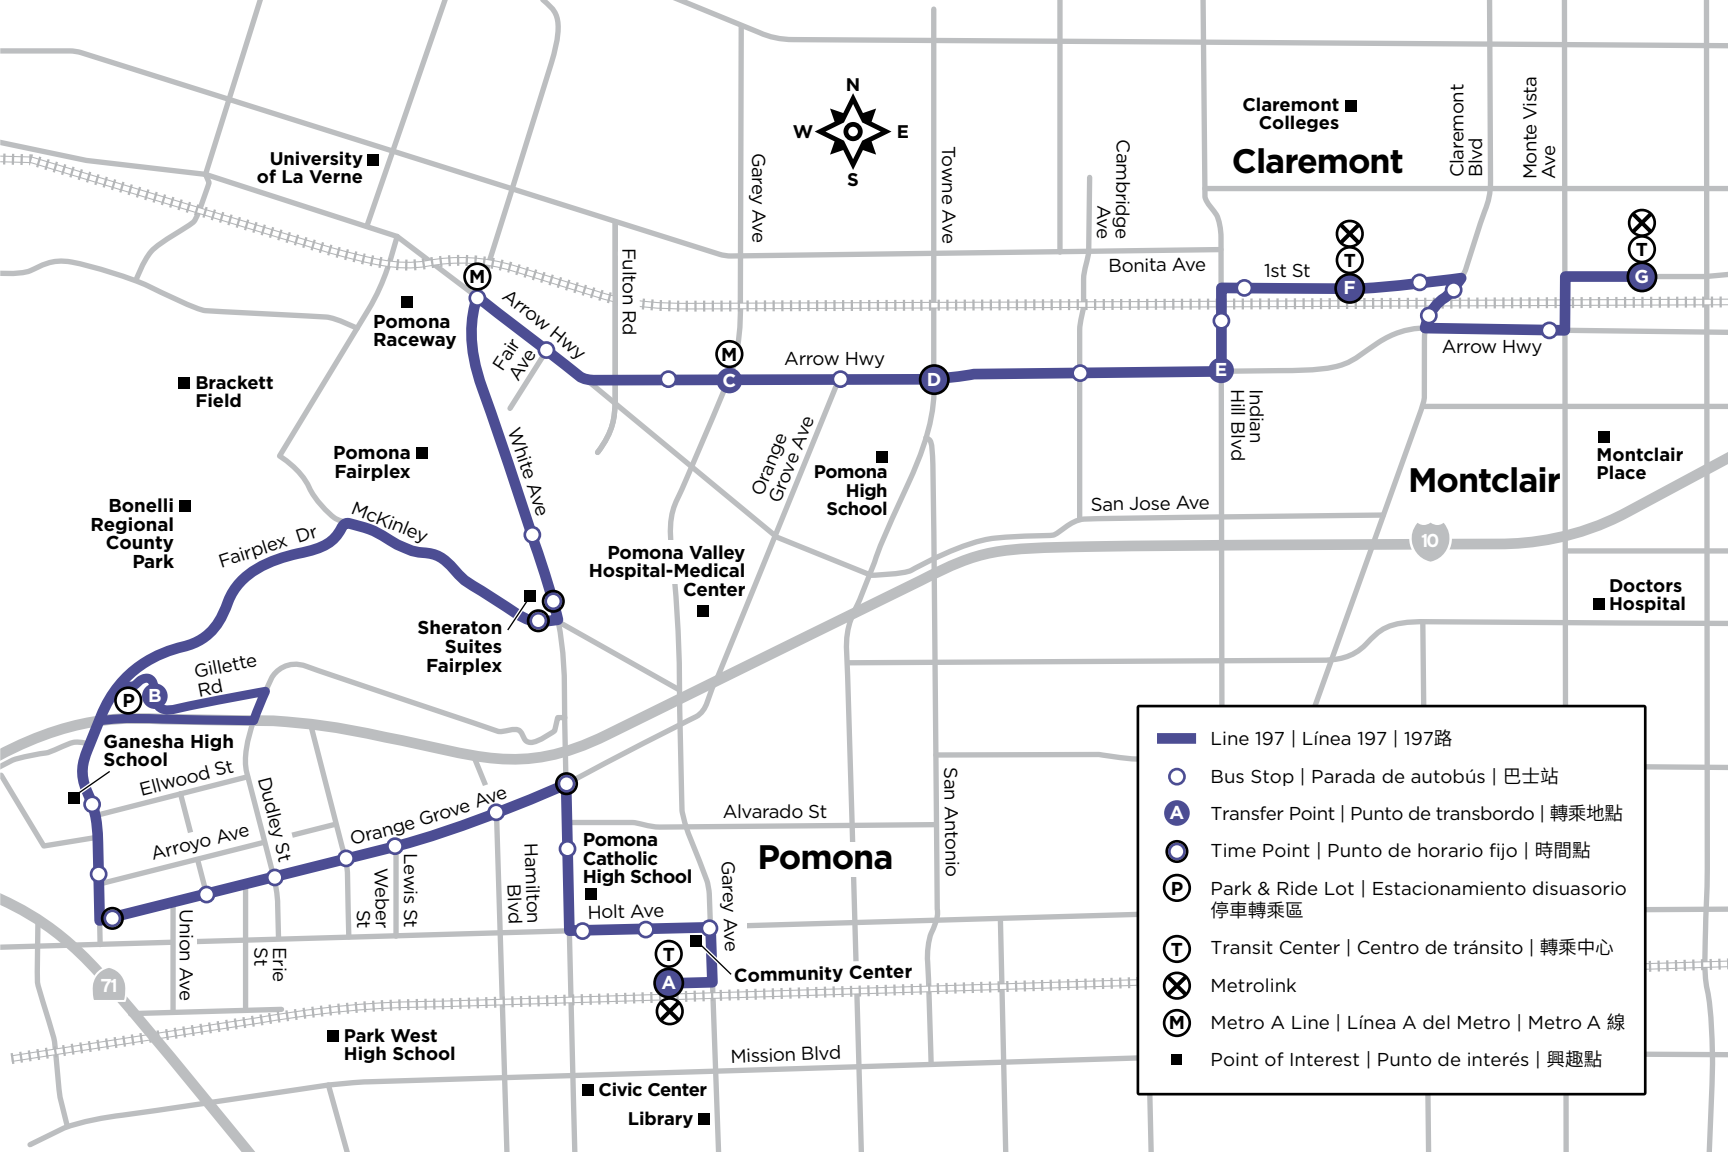

- Line 197 | Línea 197 | 197路
- Bus Stop | Parada de autobús | 巴士站
- A Transfer Point | Punto de transbordo | 轉乘地點
- Time Point | Punto de horario fijo | 時間點
- P Park & Ride Lot | Estacionamiento disuasorio
  停車轉乘區
- T Transit Center | Centro de tránsito | 轉乘中心
- X Metrolink
- M Metro A Line | Línea A del Metro | Metro A 線
- Point of Interest | Punto de interés | 興趣點