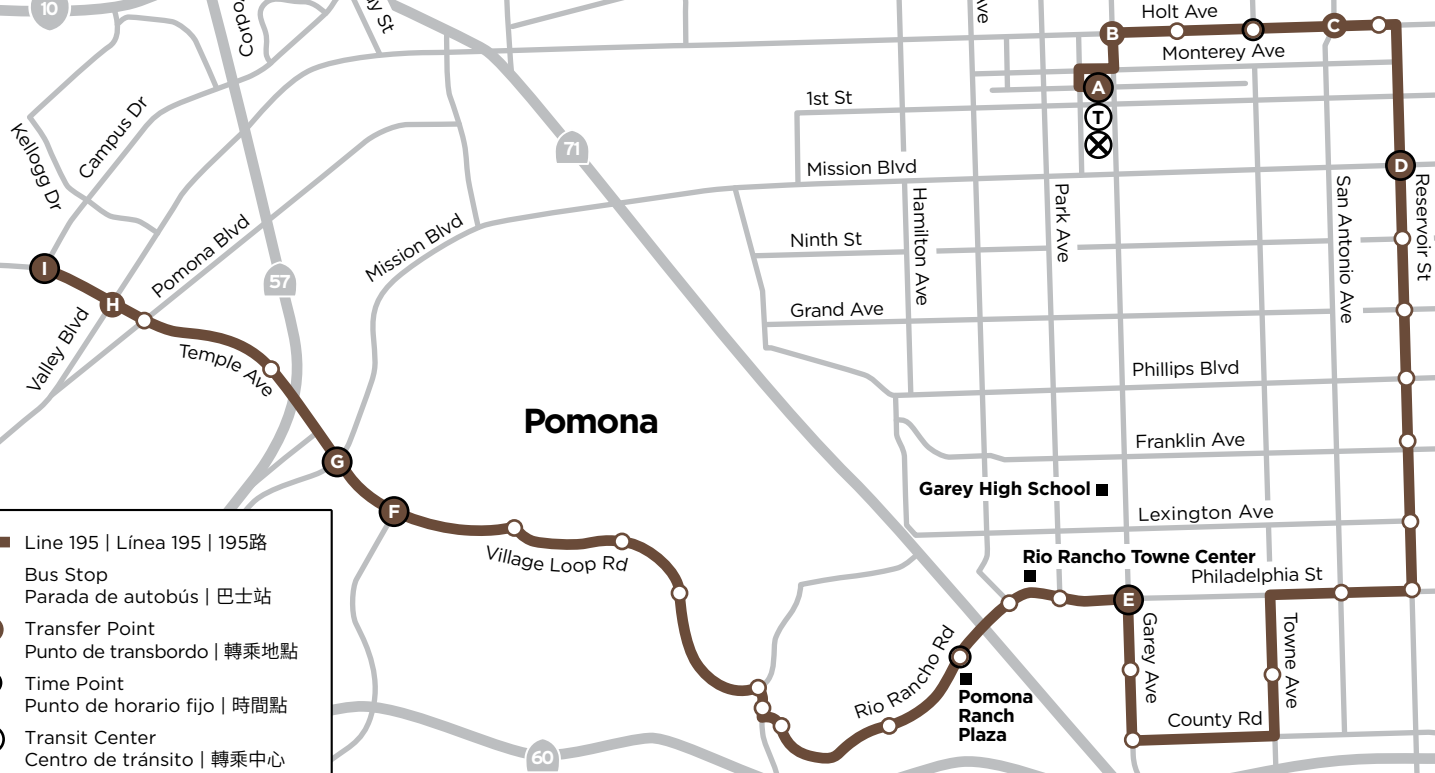

Diamond Bar

Diamond Ranch High School

Garey High School

Rio Rancho Towne Center

Pomona
Ranch
Plaza

WESTBOUND/EN DIRECCIÓN OESTE

SERVING POMONA SIRVIENDO POMONA

WEEKDAY
ENTRE SEMANA

Pomona Transit Center	Reservoir St. & Mission Blvd.	Rio Rancho Rd. & Garey Ave.	Temple Ave. & Mission Blvd.	S. Campus Dr. & Temple Ave.
5:30	5:39	5:52	6:04	6:09
6:30	6:39	6:52	7:04	7:09
7:30	7:40	7:55	8:07	8:12
8:30	8:40	8:54	9:06	9:11
9:30	9:40	9:54	10:06	10:11
10:30	10:40	10:54	11:07	11:12
11:30	11:40	11:55	12:08	12:13
12:30	12:41	12:56	1:09	1:14
1:30	1:41	1:56	2:09	2:14
2:30	2:41	2:56	3:10	3:15
3:30	3:40	3:55	4:09	4:14
4:30	4:40	4:57	5:11	5:16
5:30	5:41	5:55	6:08	6:13
6:30	6:40	6:54	7:07	7:12
7:30	7:40	7:54	8:07	8:12

WEEKDAY
ENTRE SEMANA

WEEKEND/HOLIDAY
FIN DE SEMANA Y DÍA FESTIVO

Temple Ave. & S. Campus Dr.	Temple Ave. & Diamond Bar Blvd.	Garey Ave. & Rio Rancho Rd.	Reservoir St. & Mission Blvd.	Pomona Transit Center
5:30	5:35	5:46	5:59	6:07
6:30	6:35	6:46	6:59	7:09
7:30	7:36	7:47	8:01	8:11
8:30	8:36	8:47	9:01	9:11
9:30	9:36	9:47	10:01	10:11
10:30	10:36	10:48	11:04	11:14
11:30	11:36	11:48	12:04	12:14
12:30	12:36	12:48	1:04	1:14
1:30	1:36	1:48	2:04	2:14
2:30	2:37	2:49	3:06	3:16
3:30	3:37	3:49	4:06	4:16
4:30	4:38	4:51	5:07	5:17
5:30	5:38	5:51	6:07	6:16
6:30	6:37	6:48	7:03	7:12
7:30	7:37	7:48	8:03	8:12
6:14	6:18	6:29	6:36	6:43
7:14	7:18	7:29	7:36	7:43
8:14	8:20	8:31	8:38	8:45
9:14	9:20	9:31	9:40	9:48
10:14	10:20	10:31	10:40	10:48
11:14	11:20	11:31	11:40	11:48
12:14	12:20	12:31	12:40	12:48
1:14	1:21	1:32	1:40	1:49
2:14	2:21	2:34	2:41	2:50
3:14	3:21	3:32	3:39	3:47
4:14	4:19	4:28	4:35	4:43
5:14	5:19	5:28	5:35	5:43
6:14	6:19	6:28	6:35	6:43