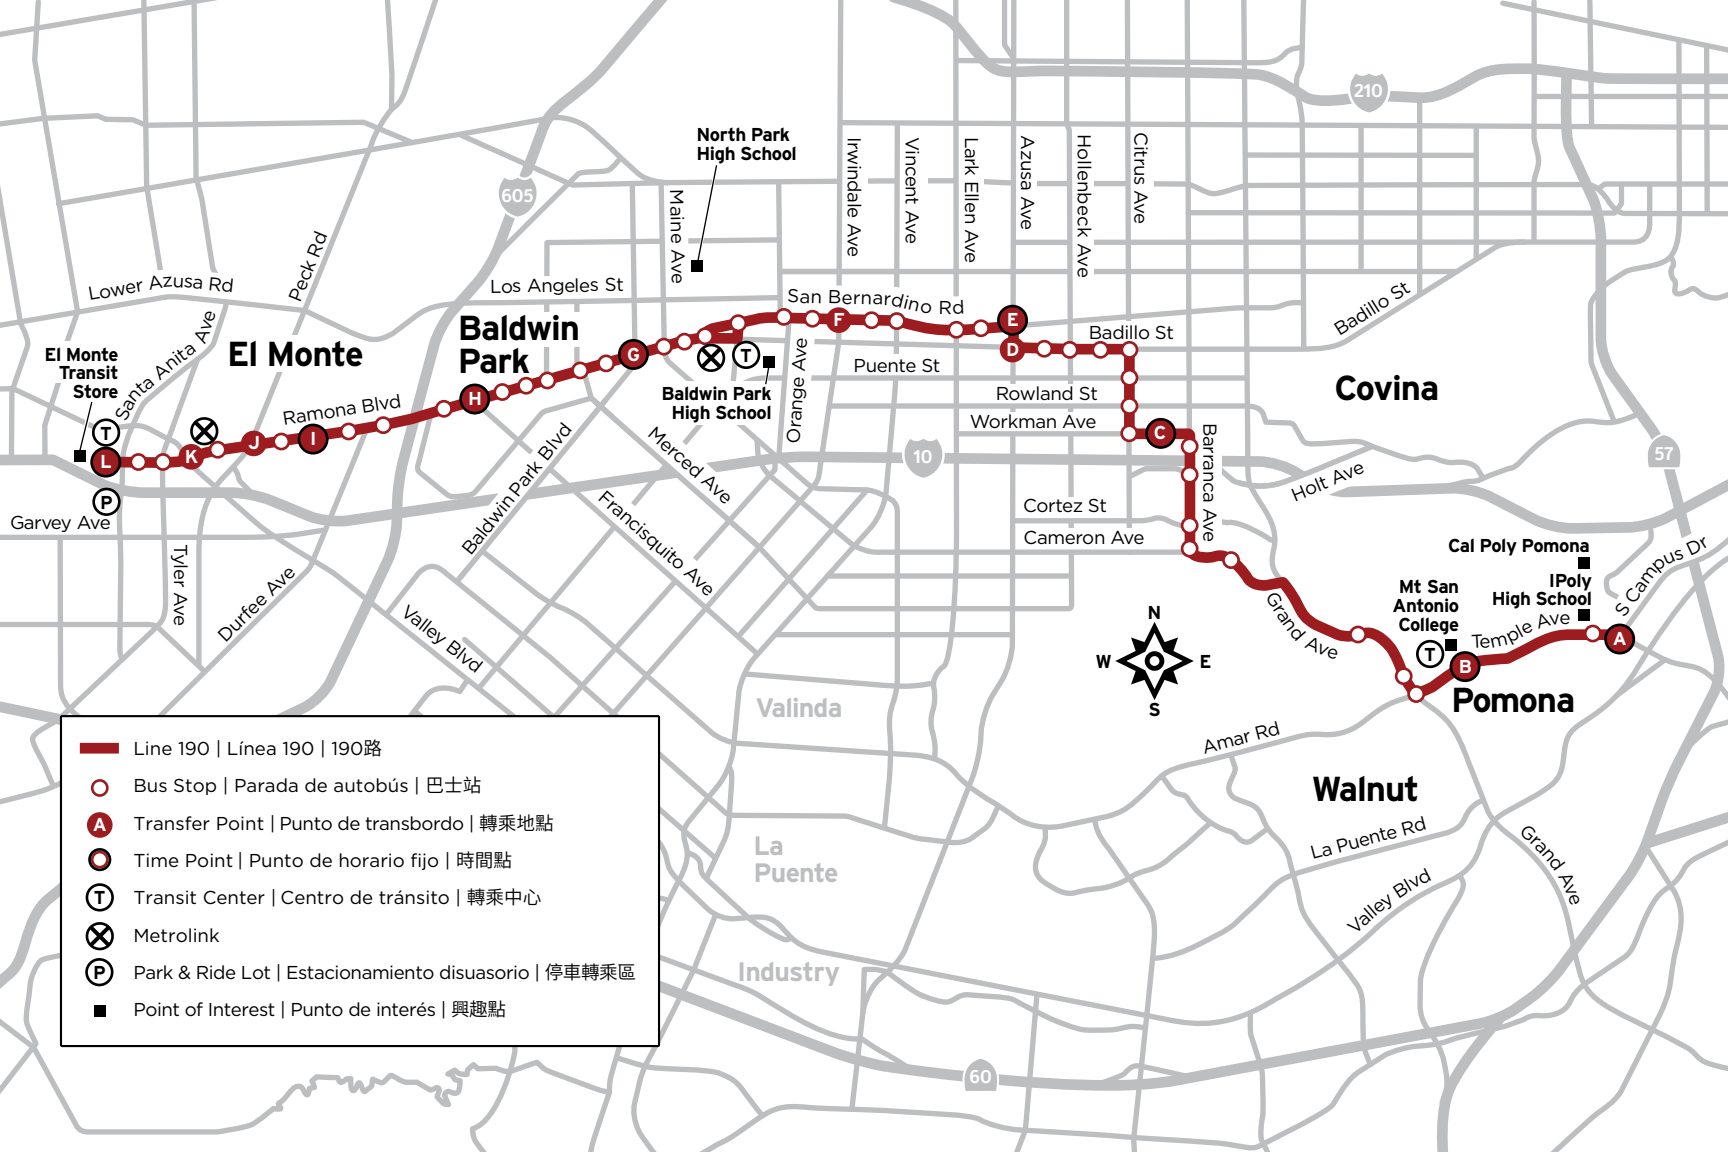

- Line 190 | Línea 190 | 190路
- Bus Stop | Parada de autobús | 巴士站
- A Transfer Point | Punto de transbordo | 轉乘地點
- Time Point | Punto de horario fijo | 時間點
- T Transit Center | Centro de tránsito | 轉乘中心
- X Metrolink
- P Park & Ride Lot | Estacionamiento disuasorio | 停車轉乘區
- Point of Interest | Punto de interés | 興趣點