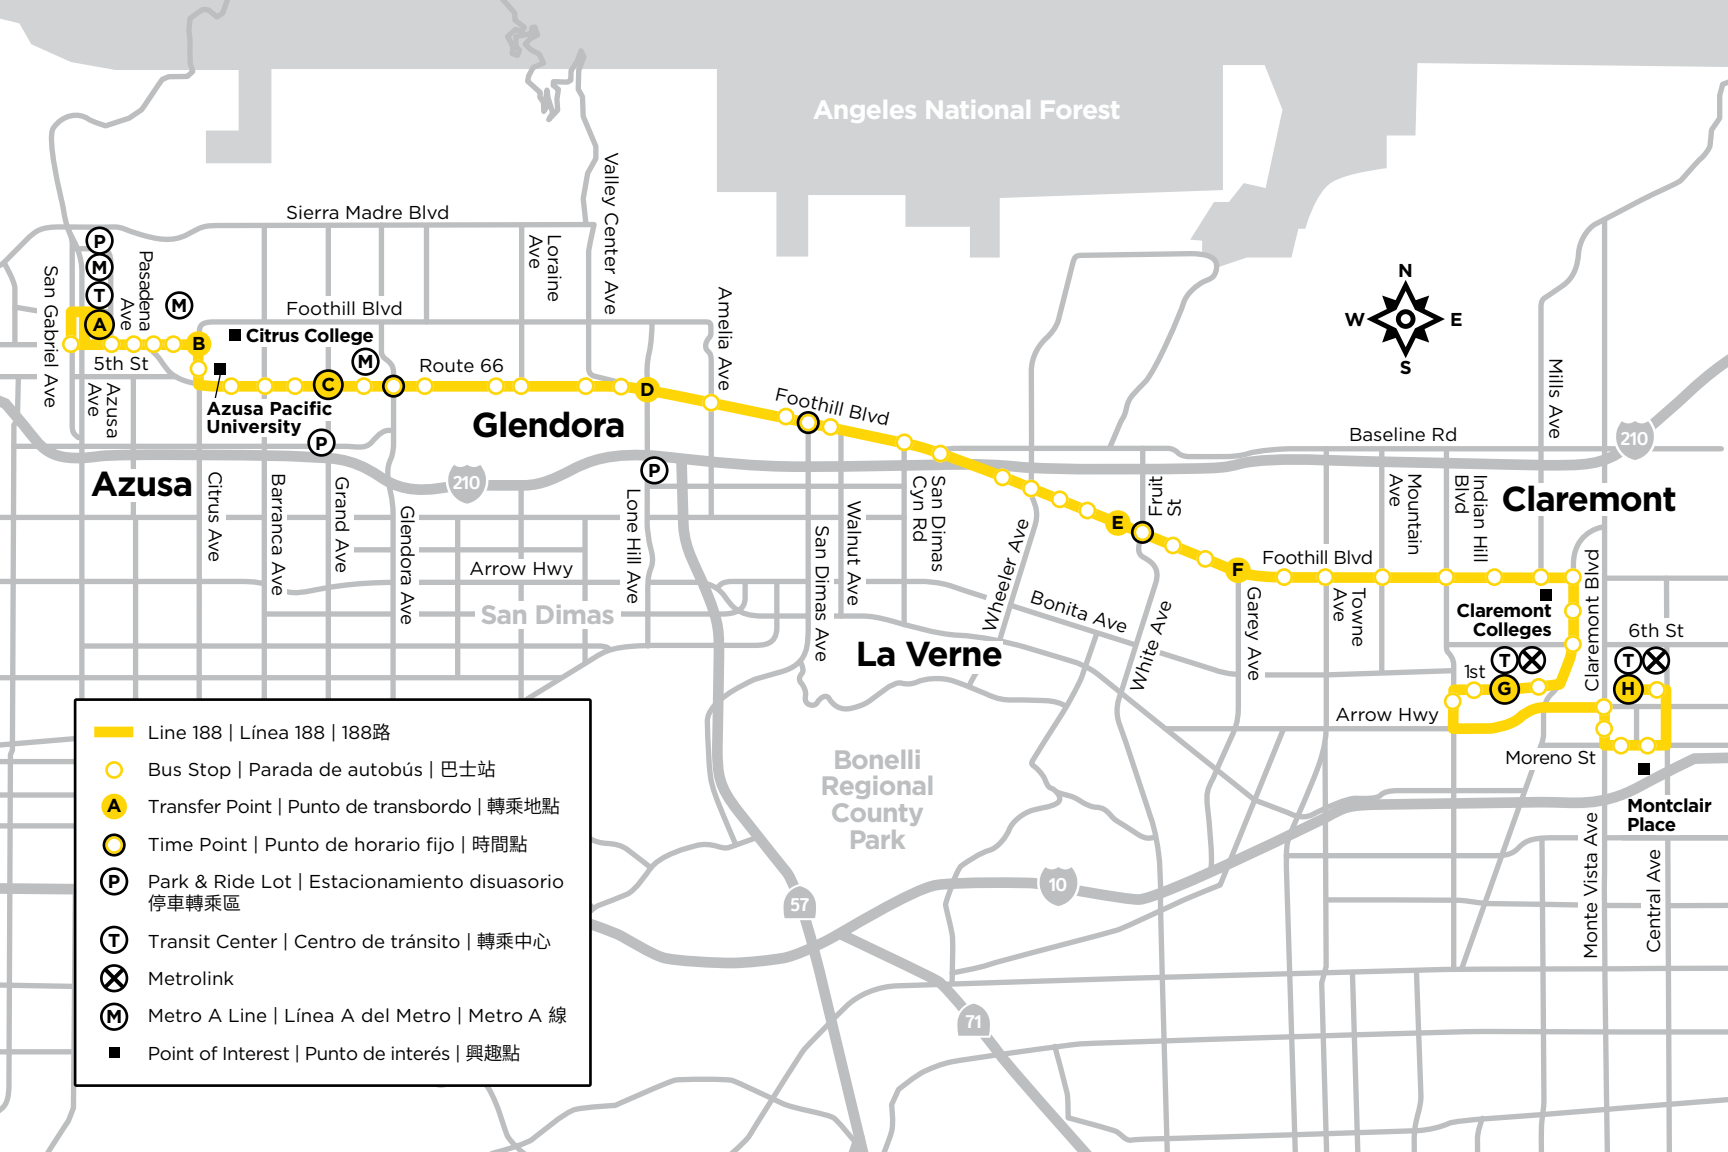

Angeles National Forest

- Line 188 | Línea 188 | 188路
- Bus Stop | Parada de autobús | 巴士站
- A Transfer Point | Punto de transbordo | 轉乘地點
- Time Point | Punto de horario fijo | 時間點
- P Park & Ride Lot | Estacionamiento disuasorio
  停車轉乘區
- T Transit Center | Centro de tránsito | 轉乘中心
- X Metrolink
- M Metro A Line | Línea A del Metro | Metro A 線
- Point of Interest | Punto de interés | 興趣點

Azusa

Glendora

La Verne

Claremont

Claremont Colleges

Montclair Place

Citrus College
Azusa Pacific University

**Bonelli Regional
County
Park**

San Gabriel Ave

Pasadena Ave

5th St

Azusa Ave

Sierra Madre Blvd

Foothill Blvd

Route 66

Lorraine Ave

Valley Center Ave

Amelia Ave

Foothill Blvd

Citrus Ave

Barranca Ave

Grand Ave

Glendora Ave

Arrow Hwy

San Dimas

Lone Hill Ave

San Dimas Ave

Walnut Ave

San Dimas Cyn Rd

Wheeler Ave

Bonita Ave

Fruit St

White Ave

Garay Ave

Towne Ave

Mountain Ave

Baseline Rd

Indian Hill Blvd

1st

Arrow Hwy

Moreno St

Claremont Blvd

Monte Vista Ave

6th St

Central Ave

210

210

57

10

71