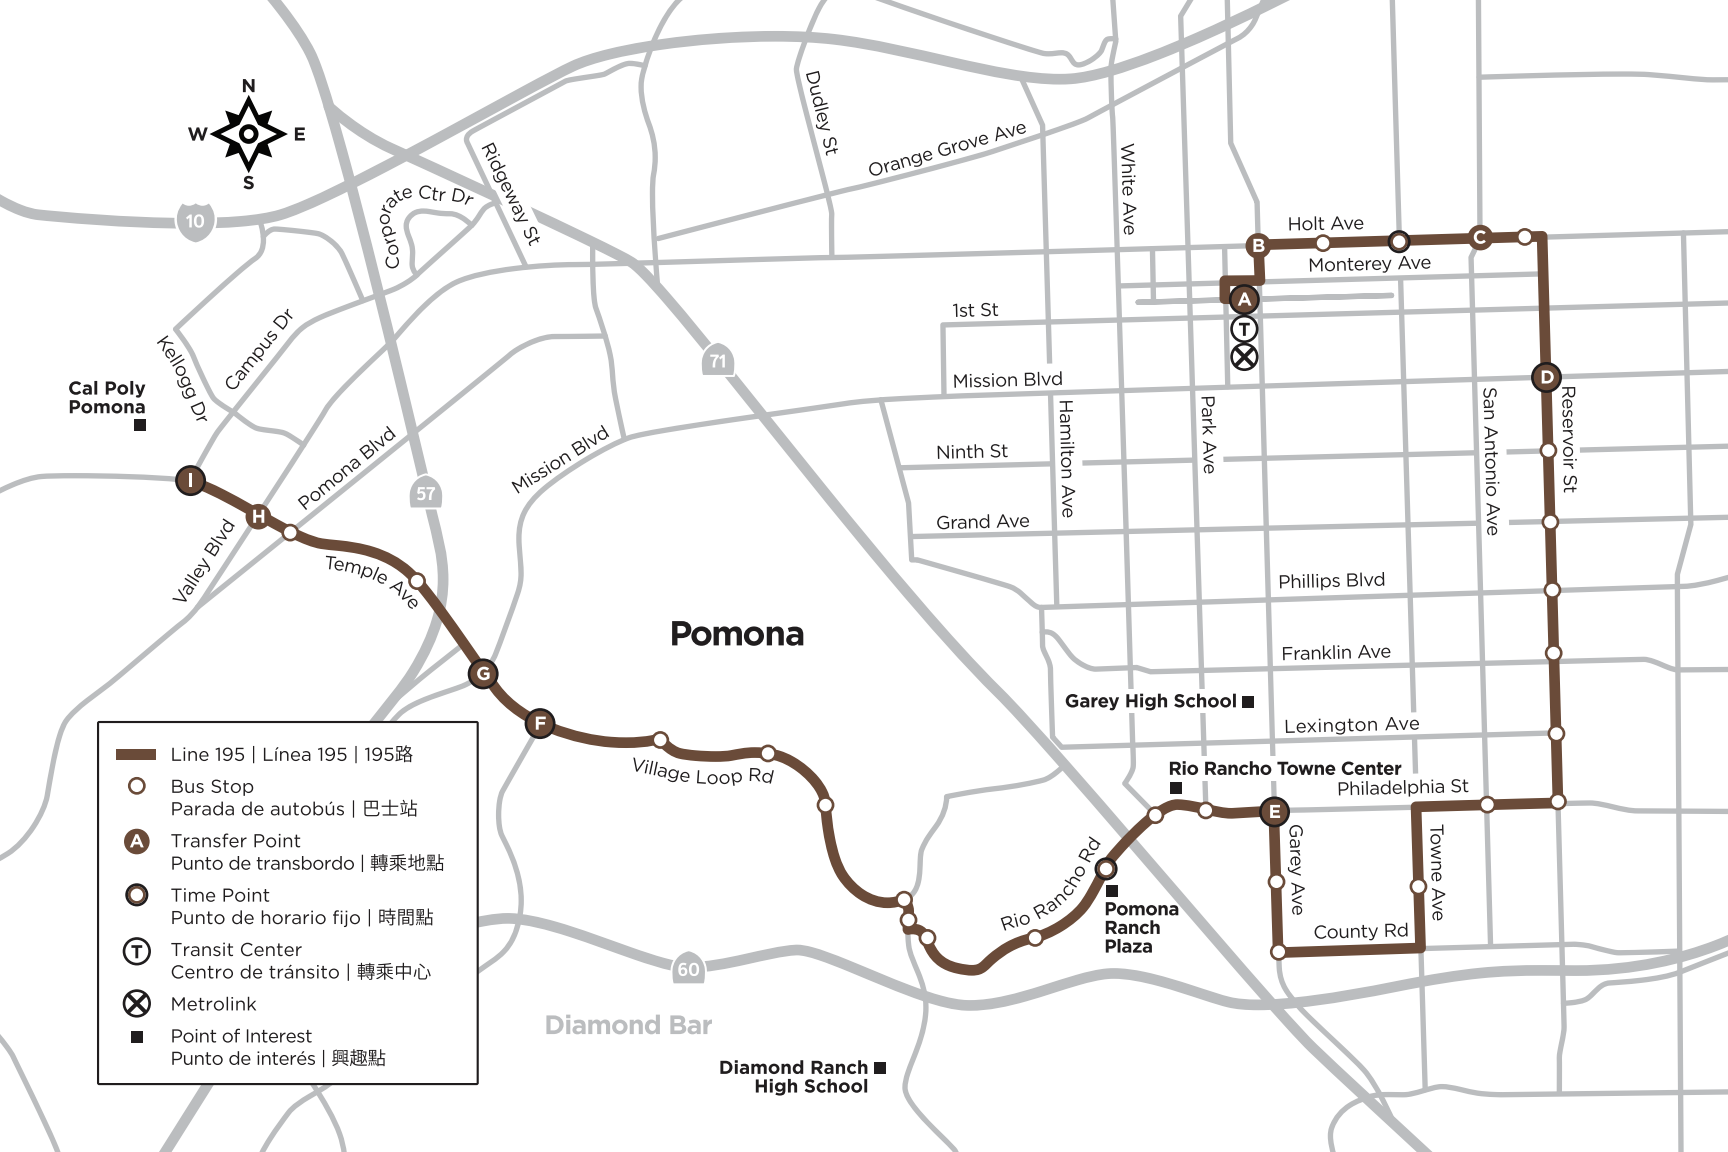

Cal Poly Pomona

Pomona

- Line 195 | Línea 195 | 195路
- Bus Stop
  Parada de autobús | 巴士站
- Transfer Point
  Punto de transbordo | 轉乘地點
- Time Point
  Punto de horario fijo | 時間點
- Transit Center
  Centro de tránsito | 轉乘中心
- Metrolink
- Point of Interest
  Punto de interés | 興趣點