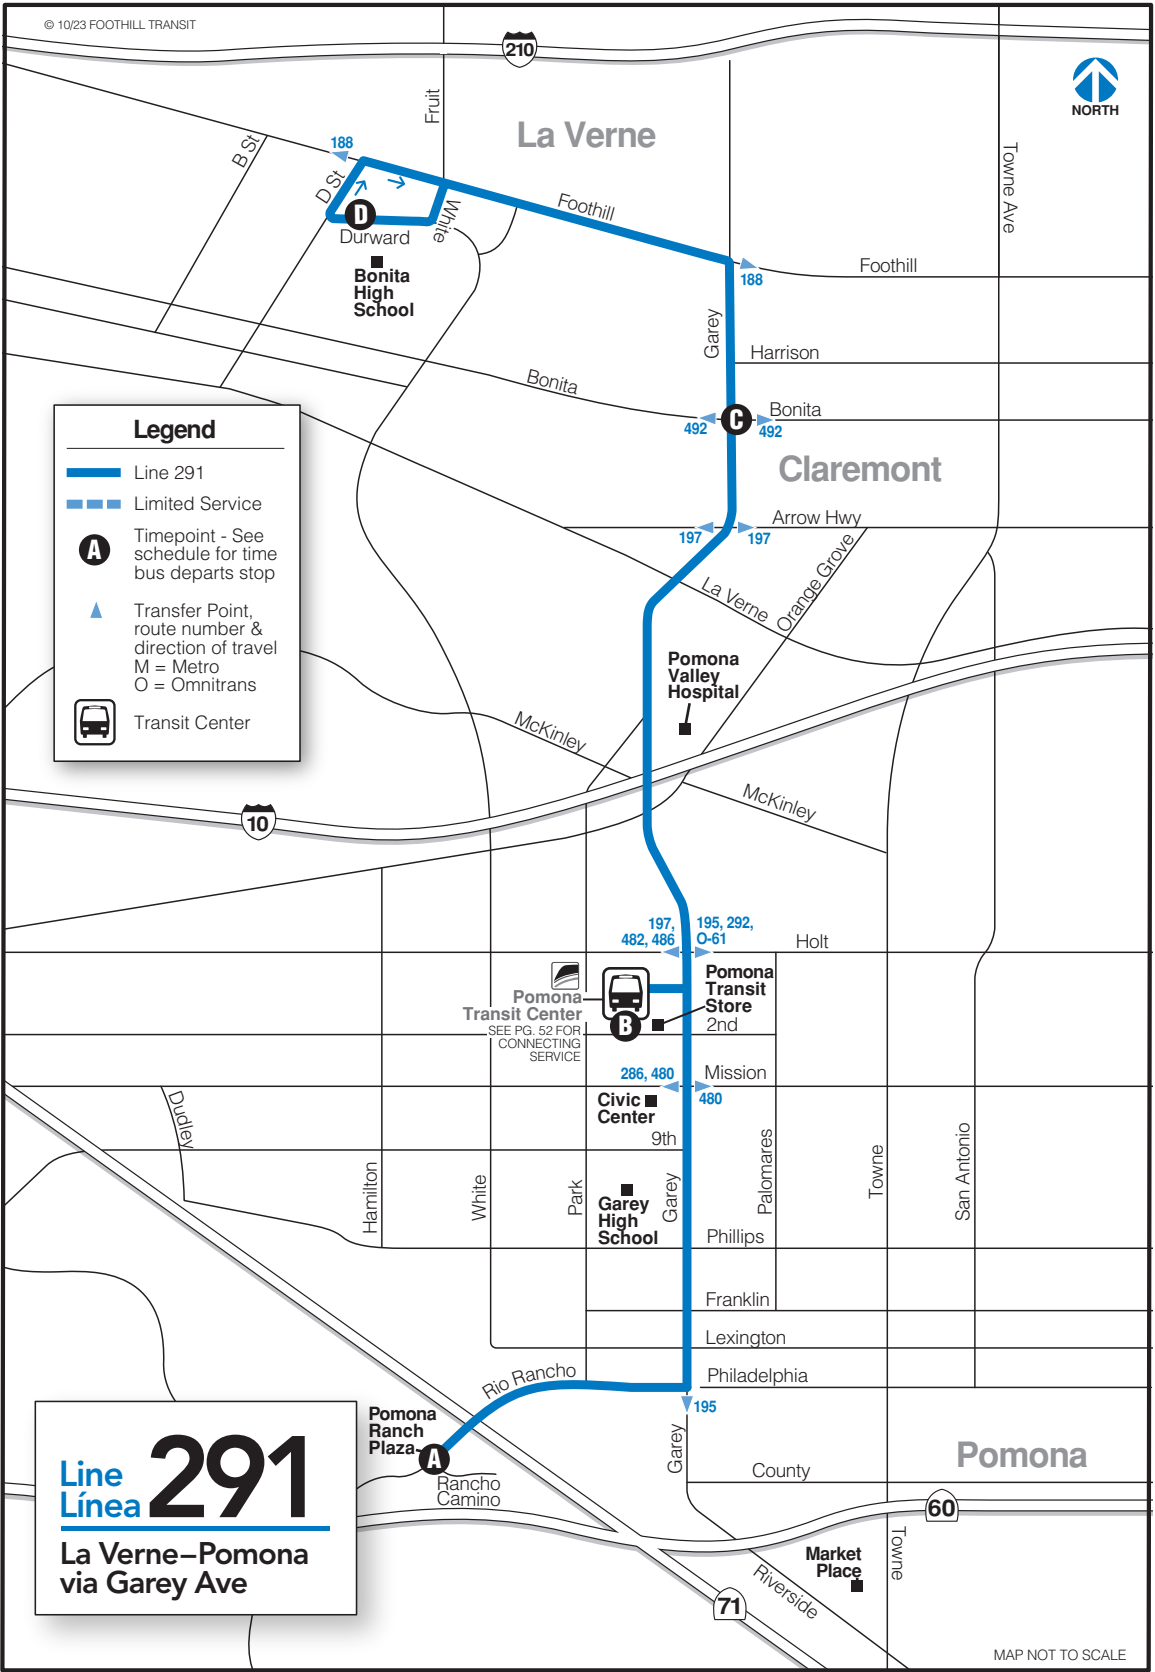

Legend

- Line 291
- Limited Service
- A** Timepoint - See schedule for time bus departs stop
- ▲ Transfer Point, route number & direction of travel
M = Metro
O = Omnitrans
- Transit Center

Line 291
La Verne-Pomona
 via Garey Ave

MAP NOT TO SCALE

POMONA TO LA VERNE
POMONA HACIA LA VERNE

Pomona Ranch Plaza A	Pomona Transit Center B	Garey Ave. & Bonita Ave. C	Durward Way & D St. D
4:00	4:15	4:28	4:37
4:30	4:45	4:58	5:07
5:00	5:15	5:28	5:37
5:20	5:35	5:48	5:57
5:40	5:55	6:08	6:17
6:00	6:15	6:28	6:37
6:20	6:35	6:48	6:57
6:40	6:55	7:10	7:19
7:00	7:18	7:34	7:43
7:20	7:38	7:54	8:03
7:40	7:58	8:14	8:23
8:00	8:18	8:34	8:43
8:20	8:38	8:54	9:03
8:40	8:58	9:15	9:25
9:00	9:19	9:36	9:46
9:20	9:39	9:56	10:06
9:40	9:59	10:16	10:26
10:00	10:19	10:36	10:46
10:20	10:39	10:56	11:06
10:40	10:59	11:17	11:27
11:00	11:20	11:38	11:48
11:15	11:35	11:53	12:03
11:30	11:50	12:08	12:18
11:45	12:05	12:23	12:33
12:00	12:20	12:38	12:48
12:15	12:35	12:53	1:03
12:30	12:50	1:08	1:18
12:45	1:05	1:23	1:33
1:00	1:20	1:38	1:48
1:15	1:35	1:53	2:03
1:30	1:50	2:08	2:18
1:45	2:05	2:22	2:32
2:00	2:19	2:36	2:46
2:15	2:34	2:51	3:01
2:30	2:49	3:06	3:16
2:45	3:04	3:21	3:31
3:00	3:19	3:36	3:46
3:15	3:34	3:51	4:01
3:30	3:49	4:06	4:16
3:45	4:04	4:21	4:31
4:00	4:19	4:36	4:46
4:15	4:34	4:51	5:01
4:30	4:49	5:06	5:16
4:45	5:04	5:21	5:31
5:00	5:19	5:36	5:46
5:15	5:34	5:51	6:01
5:30	5:49	6:06	6:16
5:45	6:04	6:20	6:30
6:00	6:18	6:34	6:44
6:15	6:33	6:49	6:59
6:30	6:48	7:04	7:13
6:45	7:03	7:19	7:28
7:00	7:18	7:34	7:43
7:20	7:38	7:54	8:03
7:40	7:58	8:13	8:22
8:00	8:17	8:32	8:41
8:30	8:47	9:02	9:11
9:00	9:16	9:30	9:39
9:30	9:46	10:00	10:09