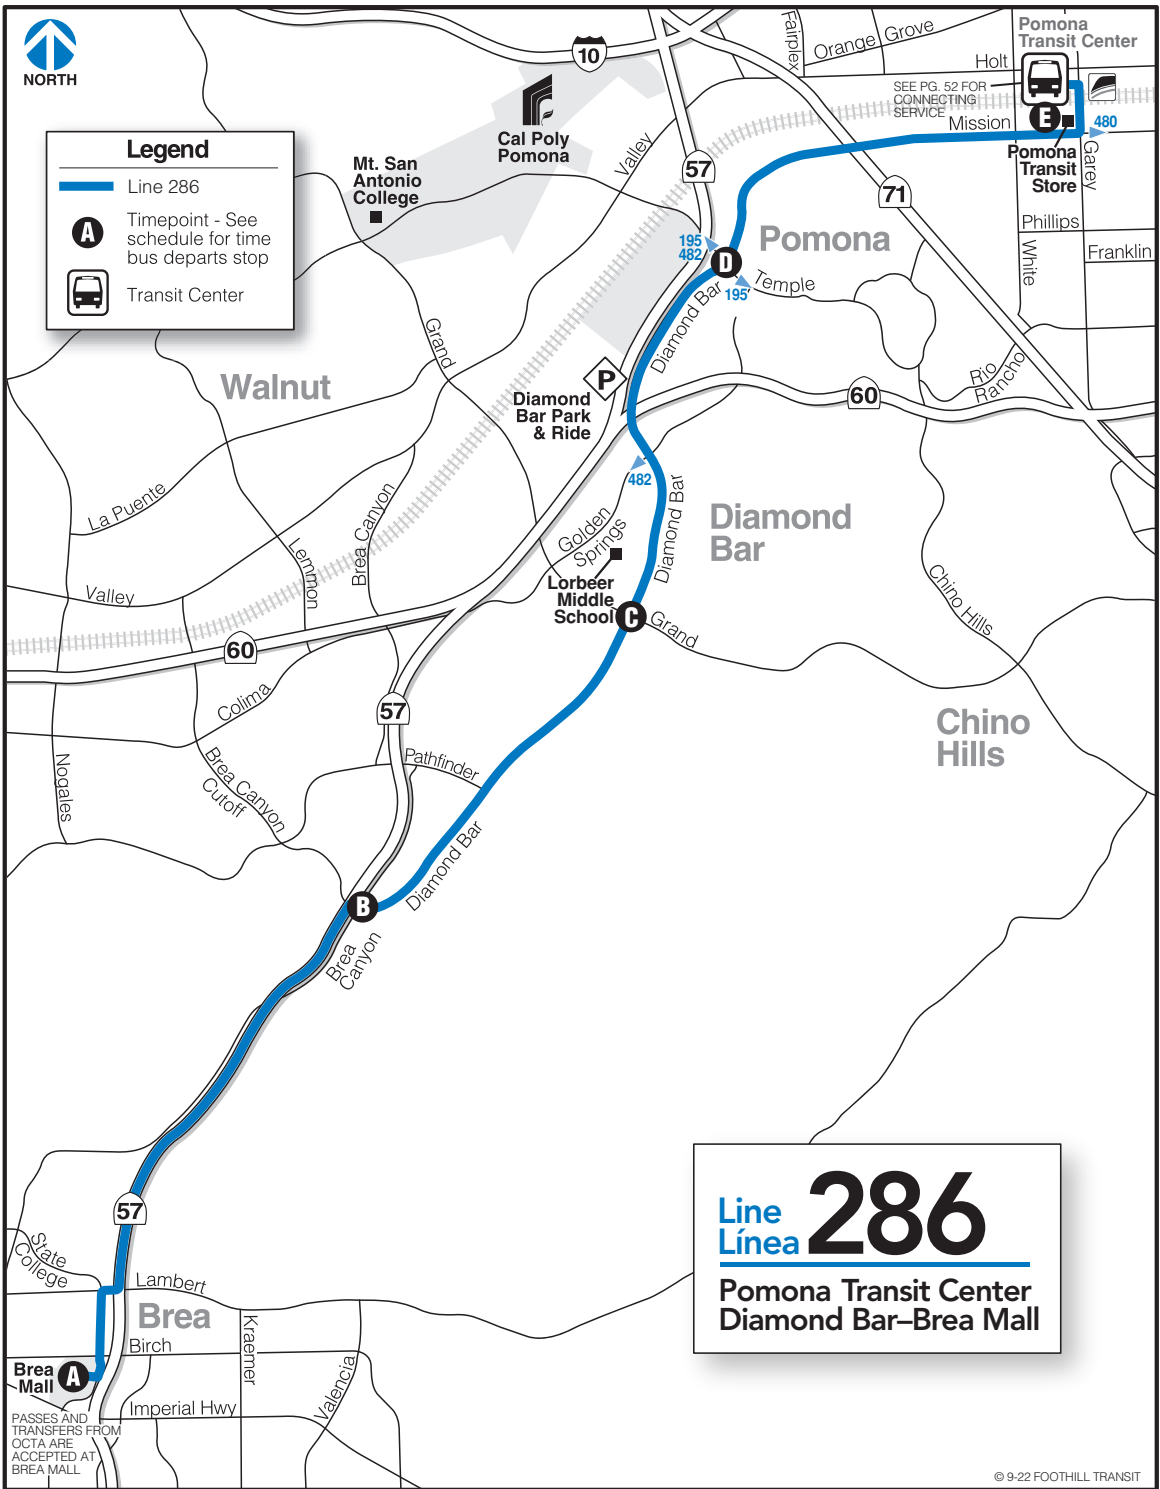

Legend

-  Line 286
-  Timepoint - See schedule for time bus departs stop
-  Transit Center

Line **286**
 Línea **286**
 Pomona Transit Center
 Diamond Bar-Brea Mall

NORTHBOUND/EN DIRECCIÓN NORTE

BREA TO POMONA
BREA HACIA POMONA

WEEKDAY
ENTRE SEMANA

Brea Mall Transit Center A	Diamond Bar Blvd. & Brea Canyon Rd. B	Diamond Bar Blvd. & Grand Ave. C	Diamond Bar Blvd. & Temple Ave. D	Pomona Transit Center E
6:05	6:20	6:30	6:40	6:52
7:05	7:20	7:30	7:40	7:52
8:05	8:20	8:30	8:40	8:52
9:05	9:20	9:30	9:40	9:52
10:05	10:20	10:30	10:40	10:52
11:05	11:20	11:30	11:40	11:52
12:05	12:20	12:30	12:40	12:52
1:05	1:20	1:30	1:40	1:52
2:05	2:20	2:30	2:40	2:52
3:05	3:23	3:33	3:43	3:55
4:05	4:23	4:33	4:43	4:55
5:05	5:23	5:33	5:43	5:55
6:05	6:23	6:33	6:43	6:55
7:05	7:20	7:30	7:40	7:52
8:05	8:20	8:30	8:40	8:52
9:05	9:20	9:30	9:40	9:52
10:05	10:20	10:30	10:40	10:52

SOUTHBOUND/EN DIRECCIÓN SUR

POMONA TO BREA
POMONA HACIA BREA

WEEKDAY
ENTRE SEMANA

Pomona Transit Center E	Diamond Bar Blvd. & Temple Ave. D	Diamond Bar Blvd. & Grand Ave. C	Diamond Bar Blvd. & Brea Canyon Rd. B	Brea Mall Transit Center A
6:00	6:15	6:28	6:37	6:52
7:00	7:20	7:33	7:42	7:57
8:00	8:20	8:33	8:42	8:57
9:00	9:15	9:25	9:34	9:48
10:00	10:15	10:25	10:34	10:48
11:00	11:18	11:28	11:37	11:51
12:00	12:18	12:28	12:37	12:51
1:00	1:20	1:30	1:39	1:53
2:00	2:20	2:30	2:40	2:54
3:00	3:20	3:30	3:40	3:54
4:00	4:18	4:28	4:38	4:52
5:00	5:18	5:28	5:38	5:52
6:00	6:15	6:25	6:34	6:48
7:00	7:15	7:25	7:34	7:48
8:00	8:15	8:25	8:34	8:48
9:00	9:15	9:25	9:34	9:48
10:00	10:15	10:25	10:34	10:48

WEEKEND/HOLIDAY
FIN DE SEMANA Y DÍA FESTIVO

E	D	C	B	A
7:30	7:45	7:57	8:07	8:15
8:30	8:45	8:57	9:07	9:15
9:30	9:46	9:58	10:08	10:16
10:30	10:46	10:58	11:08	11:16
11:30	11:46	11:58	12:08	12:18
12:30	12:47	12:59	1:09	1:19
1:30	1:47	1:59	2:09	2:19
2:30	2:47	2:59	3:09	3:19
3:30	3:45	3:57	4:07	4:17
4:30	4:45	4:56	5:06	5:15
5:30	5:45	5:56	6:06	6:15
6:30	6:45	6:56	7:06	7:15
7:30	7:42	7:53	8:03	8:12