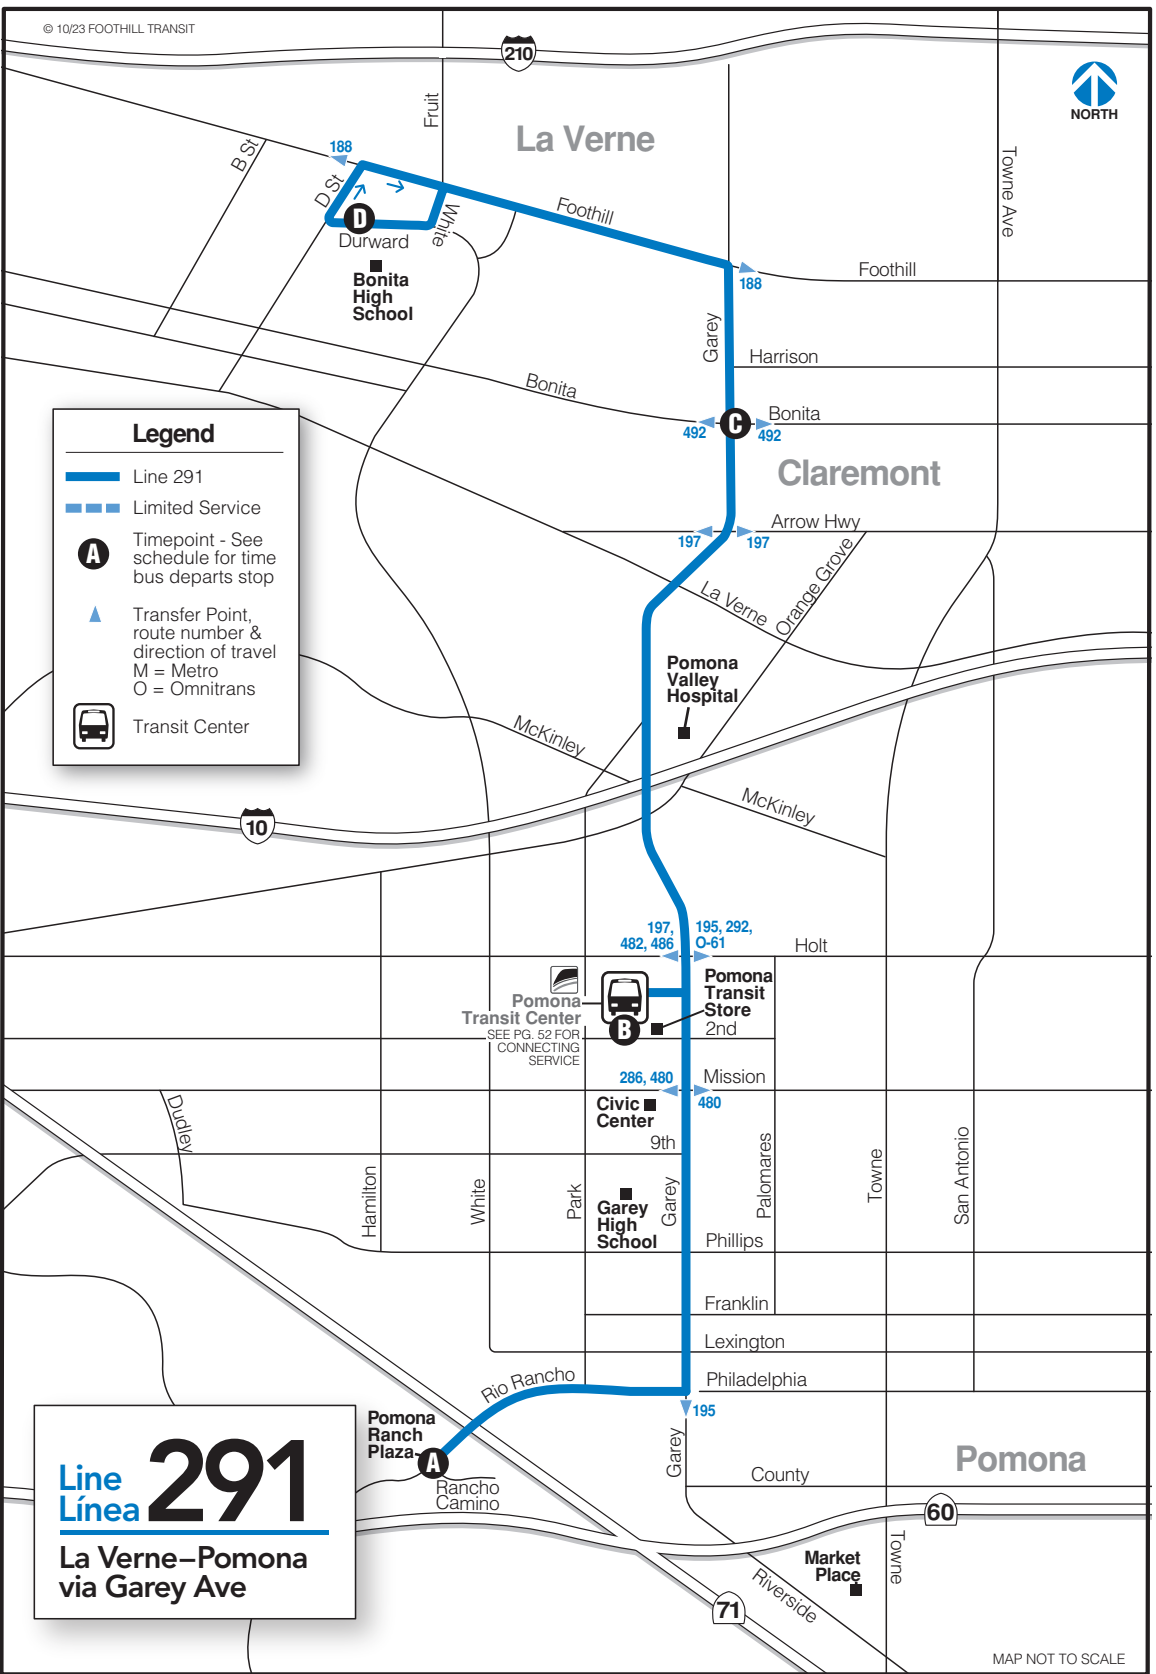

Legend

- Line 291
- Limited Service
- Timepoint - See schedule for time bus departs stop
- Transfer Point, route number & direction of travel
M = Metro
O = Omnitrans
- Transit Center

Line 291
La Verne-Pomona
via Garey Ave

MAP NOT TO SCALE

**WEEKDAY
ENTRE SEMANA**

NORTHBOUND/EN DIRECCIÓN NORTE

POMONA TO LA VERNE POMONA HACIA LA VERNE

Pomona Ranch Plaza A	Pomona Transit Center B	Garey Ave. & Bonita Ave. C	Durward Way & D St. D
4:00	4:15	4:28	4:37
4:30	4:45	4:58	5:07
5:00	5:15	5:28	5:37
5:20	5:35	5:48	5:57
5:40	5:55	6:08	6:17
6:00	6:15	6:28	6:37
6:20	6:35	6:48	6:57
6:40	6:55	7:10	7:19
7:00	7:18	7:34	7:43
7:20	7:38	7:54	8:03
7:40	7:58	8:14	8:23
8:00	8:18	8:34	8:43
8:20	8:38	8:54	9:03
8:40	8:58	9:15	9:25
9:00	9:19	9:36	9:46
9:20	9:39	9:56	10:06
9:40	9:59	10:16	10:26
10:00	10:19	10:36	10:46
10:20	10:39	10:56	11:06
10:40	10:59	11:17	11:27
11:00	11:20	11:38	11:48
11:15	11:35	11:53	12:03
11:30	11:50	12:08	12:18
11:45	12:05	12:23	12:33
12:00	12:20	12:38	12:48
12:15	12:35	12:53	1:03
12:30	12:50	1:08	1:18
12:45	1:05	1:23	1:33
1:00	1:20	1:38	1:48
1:15	1:35	1:53	2:03
1:30	1:50	2:08	2:18
1:45	2:05	2:22	2:32
2:00	2:19	2:36	2:46
2:15	2:34	2:51	3:01
2:30	2:49	3:06	3:16
2:45	3:04	3:21	3:31
3:00	3:19	3:36	3:46
3:15	3:34	3:51	4:01
3:30	3:49	4:06	4:16
3:45	4:04	4:21	4:31
4:00	4:19	4:36	4:46
4:15	4:34	4:51	5:01
4:30	4:49	5:06	5:16
4:45	5:04	5:21	5:31
5:00	5:19	5:36	5:46
5:15	5:34	5:51	6:01
5:30	5:49	6:06	6:16
5:45	6:04	6:20	6:30
6:00	6:18	6:34	6:44
6:15	6:33	6:49	6:59
6:30	6:48	7:04	7:13
6:45	7:03	7:19	7:28
7:00	7:18	7:34	7:43
7:20	7:38	7:54	8:03
7:40	7:58	8:13	8:22
8:00	8:17	8:32	8:41
8:30	8:47	9:02	9:11
9:00	9:16	9:30	9:39
9:30	9:46	10:00	10:09