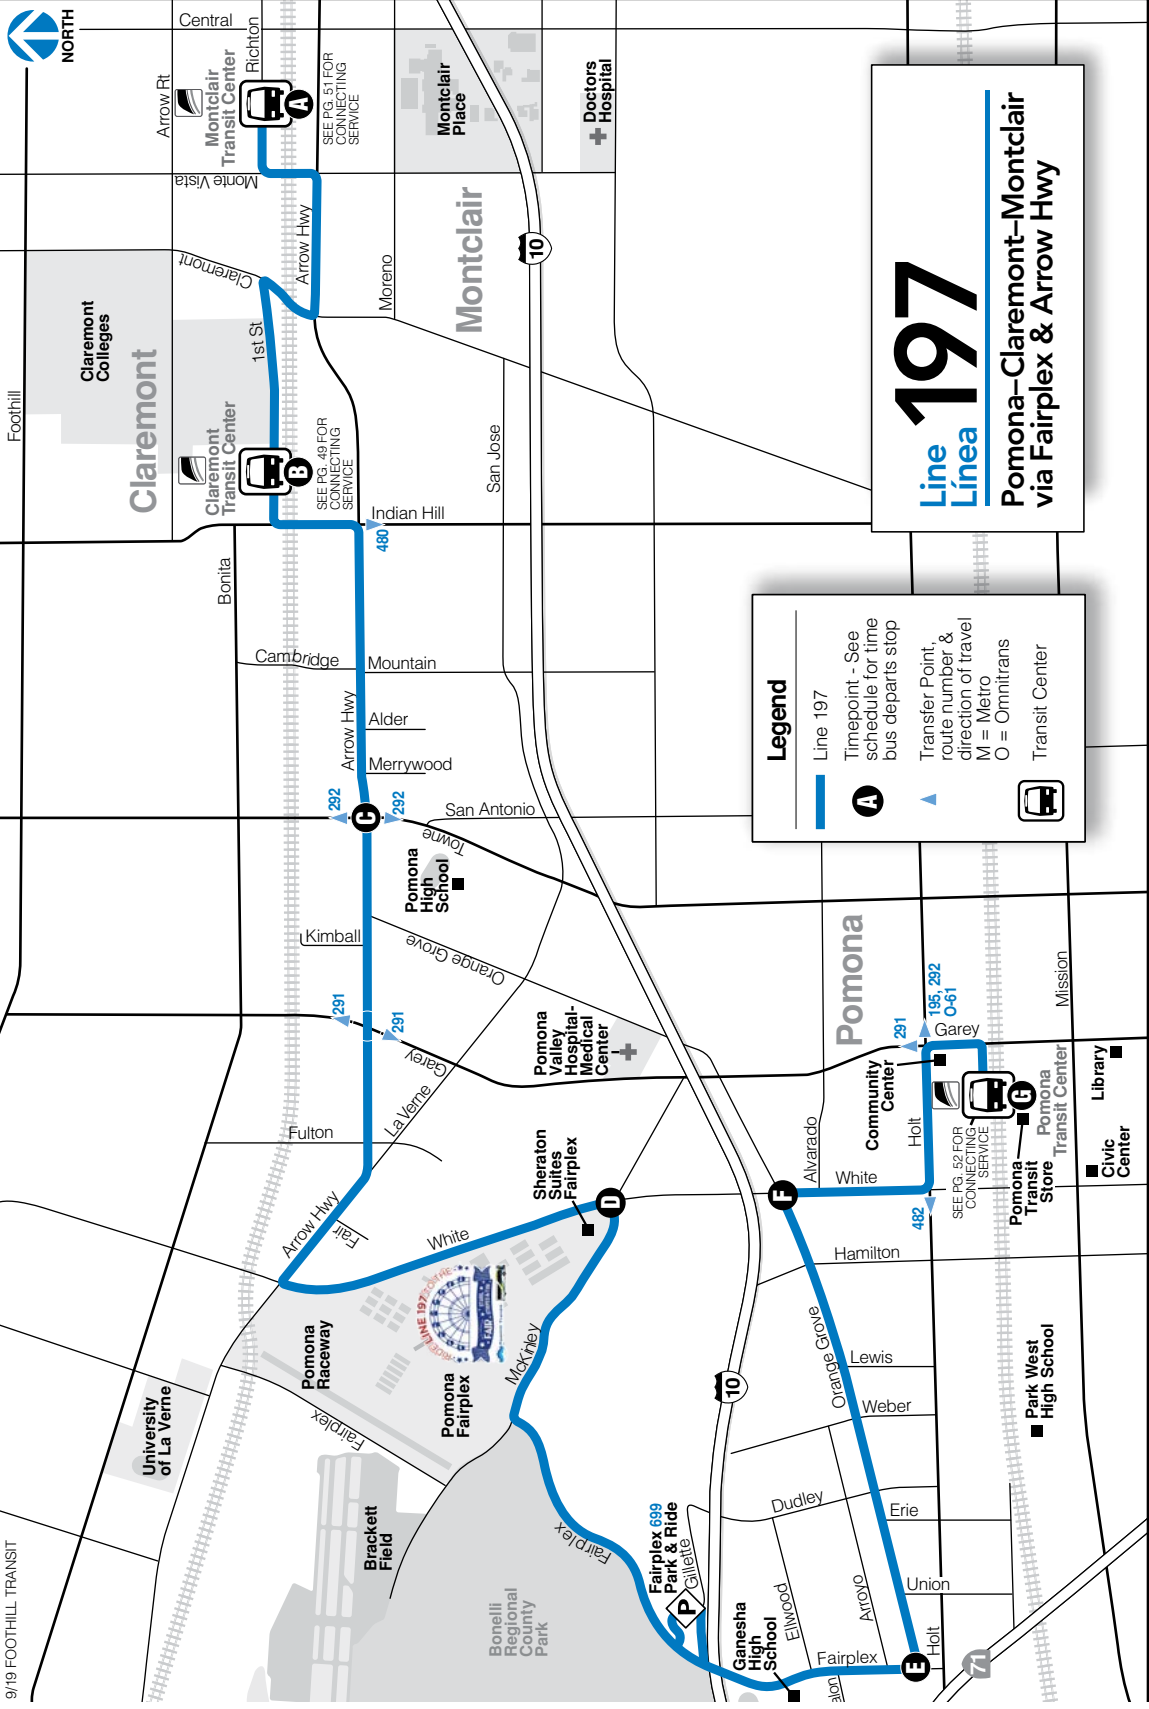

Legend

- Line 197
- Timepoint - See schedule for time bus departs stop
- Transfer Point, route number & direction of travel
- M = Metro
- O = Omnitrans
- Transit Center

Line 197

Pomona-Claremont-Montclair via Fairplex & Arrow Hwy

SOUTHBOUND/EN DIRECCIÓN SUR

MONTCLAIR TO POMONA MONTCLAIR HACIA POMONA

Line-Línea

197

**FRIDAY
VIERNES**

A Montclair Transit Center	B Claremont Transit Center	C Arrow Hwy. & Towne Ave.	D White Ave. & McKinley Ave. 	E Fairplex Dr. & Orange Grove Ave.	F White Ave. & Orange Grove Ave.	G Pomona Transit Center
5:30	5:38	5:45	5:56	6:06	6:11	6:20
6:00	6:08	6:15	6:26	6:36	6:41	6:50
6:30	6:38	6:45	6:56	7:06	7:11	7:20
7:00	7:08	7:15	7:26	7:36	7:41	7:50
7:30	7:38	7:45	7:56	8:06	8:11	8:20
8:00	8:08	8:15	8:26	8:36	8:41	8:50
8:30	8:38	8:45	8:56	9:06	9:11	9:20
9:30	9:38	9:45	9:56	10:06	10:11	10:20
10:30	10:38	10:45	10:56	11:06	11:11	11:20
11:30	11:38	11:45	11:56	12:06	12:11	12:20
12:30	12:38	12:45	12:56	1:06	1:11	1:20
1:30	1:38	1:45	1:56	2:06	2:11	2:20
2:30	2:38	2:45	2:56	3:06	3:11	3:20
3:00	3:08	3:15	3:26	3:36	3:41	3:50
3:30	3:38	3:45	3:56	4:06	4:11	4:20
4:00	4:08	4:15	4:26	4:36	4:41	4:50
4:30	4:38	4:45	4:56	5:06	5:11	5:20
5:01	5:09	5:16	5:27	5:37	5:42	5:51
6:01	6:09	6:16	6:27	6:37	6:42	6:51
7:00	7:08	7:15	7:26	7:36	7:41	7:50
8:00	8:08	8:15	8:26	8:36	8:41	8:50
9:00	9:08	9:15	9:26	9:36	9:41	9:50
10:00	10:08	10:15	10:26	10:36	10:41	10:50
11:00	11:08	11:15	11:26	11:36	11:41	11:50